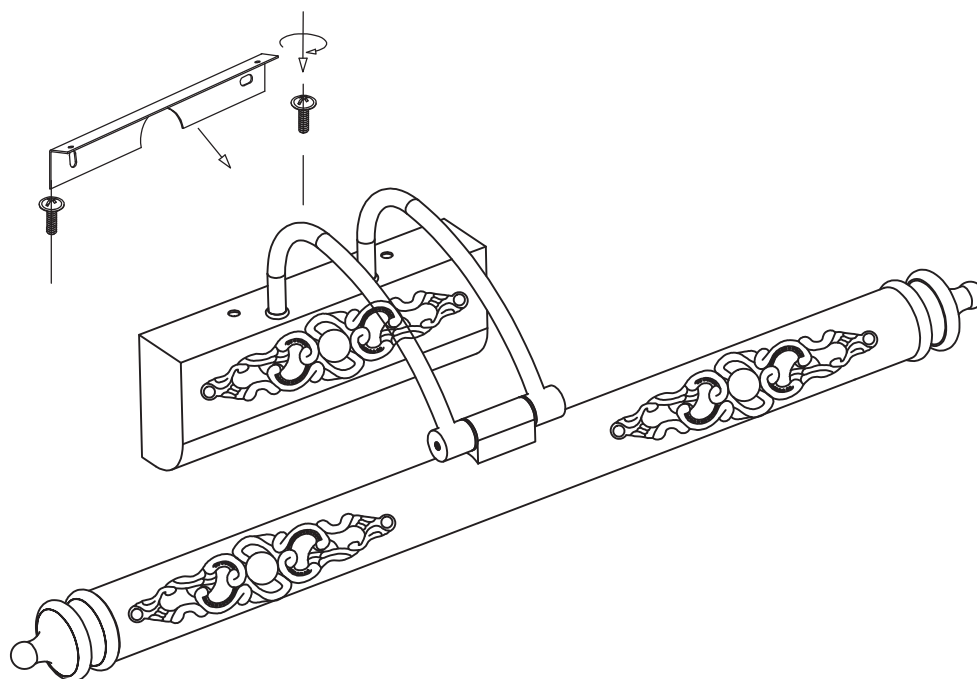

ELEKTROSTANDARD®

Схема монтажа светодиодной подсветки Schelda MRL LED 8W 1010 IP20.

A

Б

В

Г