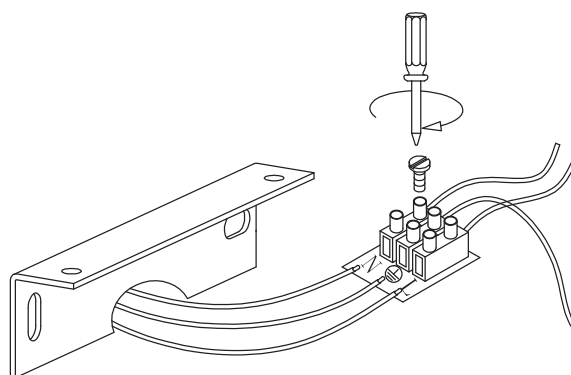

ELEKTROSTANDARD®

Схема монтажа светодиодной подсветки Schelda MRL LED 8W 1010 IP20.

A

Б

В

Г