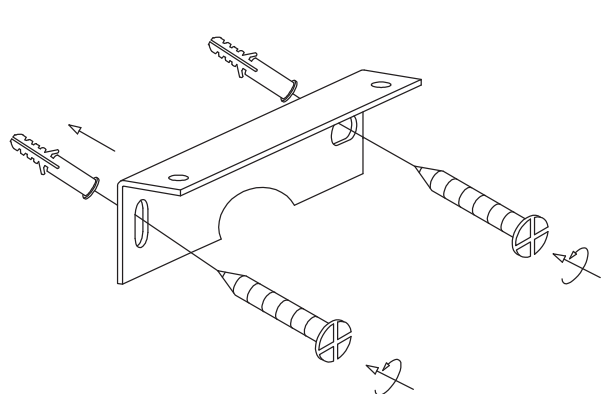

ELEKTROSTANDARD®

Схема монтажа светодиодной подсветки Schelda MRL LED 8W 1010 IP20.

A

Б

В

Г