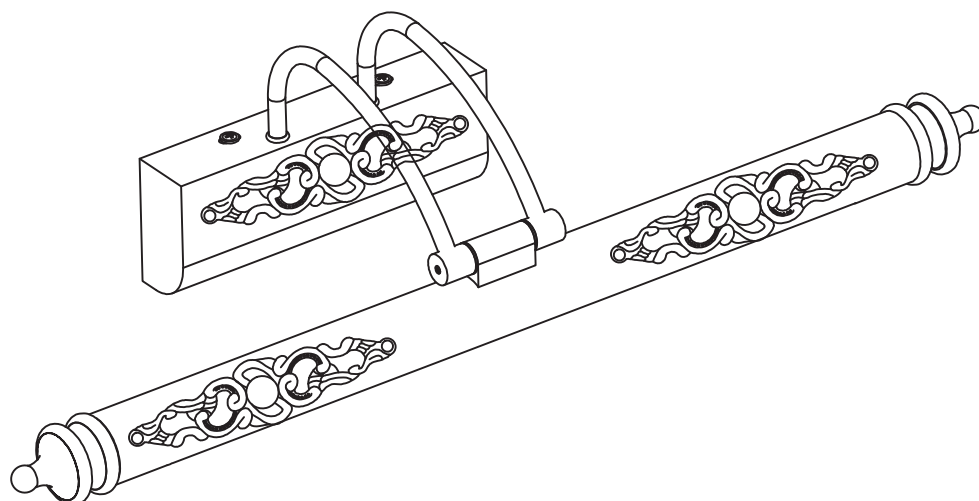

ELEKTROSTANDARD®

Схема монтажа светодиодной подсветки Schelda MRL LED 8W 1010 IP20.

A

Б

В

Г