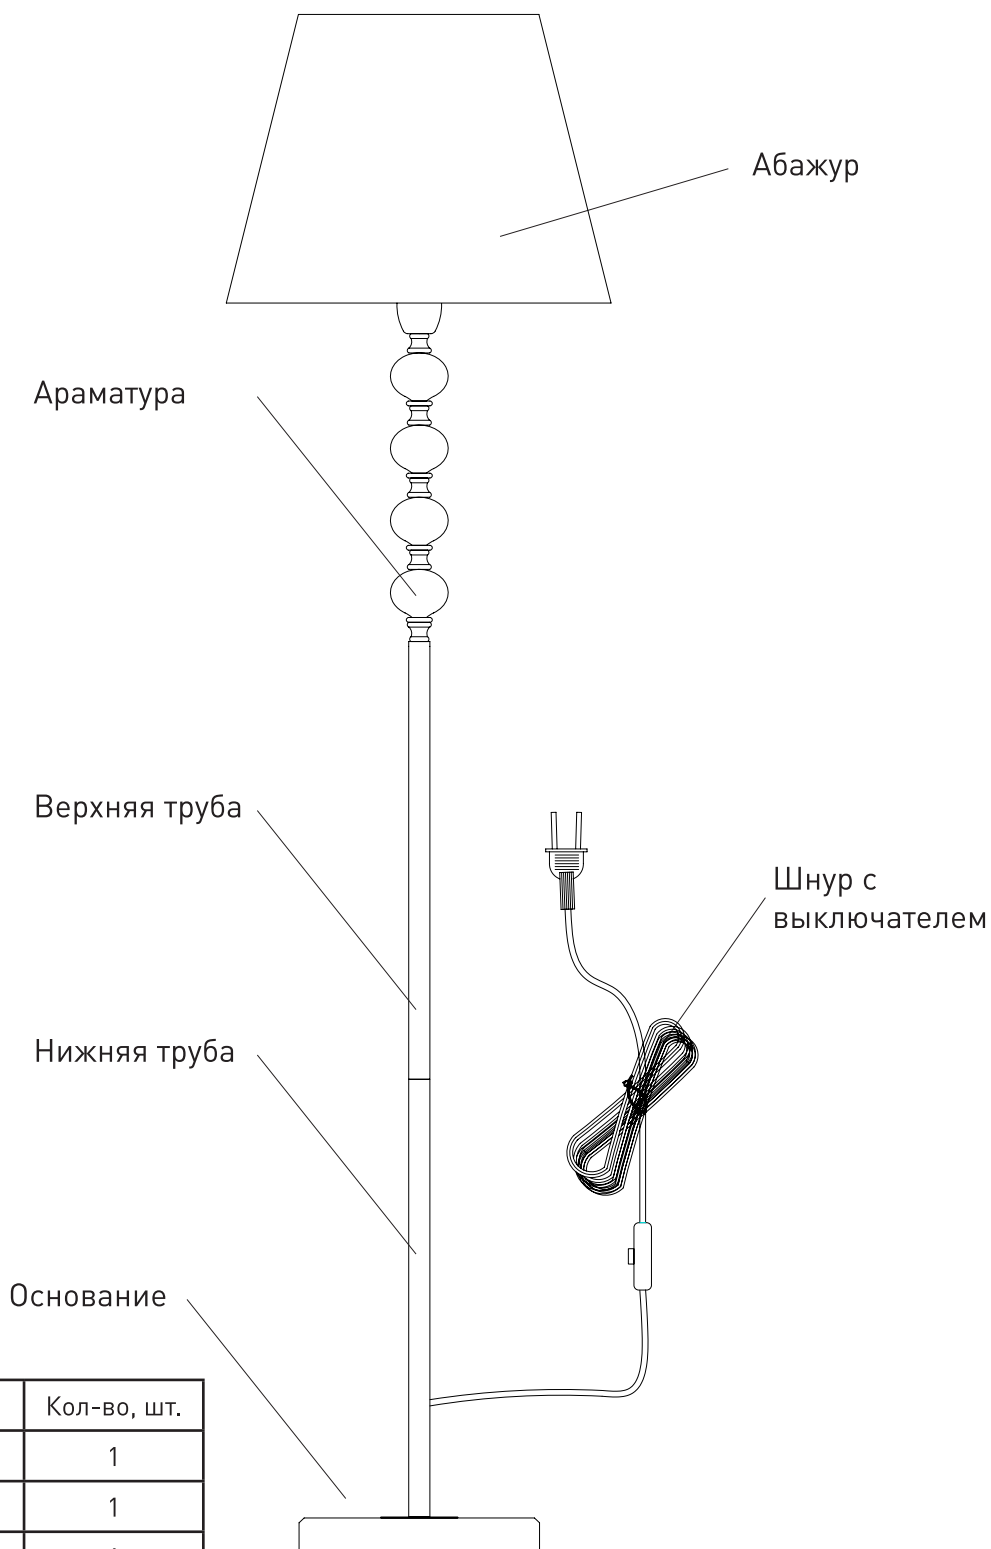

Модель 01057/1

СВЕТИЛЬНИК ОБЩЕГО НАЗНАЧЕНИЯ
НАПОЛЬНЫЙ СВЕТИЛЬНИК

EUROSVET®

ИНСТРУКЦИЯ ПО СБОРКЕ

Комплекующая часть	Кол-во, шт.
Основание	1
Нижняя труба	1
Верхняя труба	1
Абажур	1
Юбка патрона	1
Арматура	1
Шнур с выключателем	1