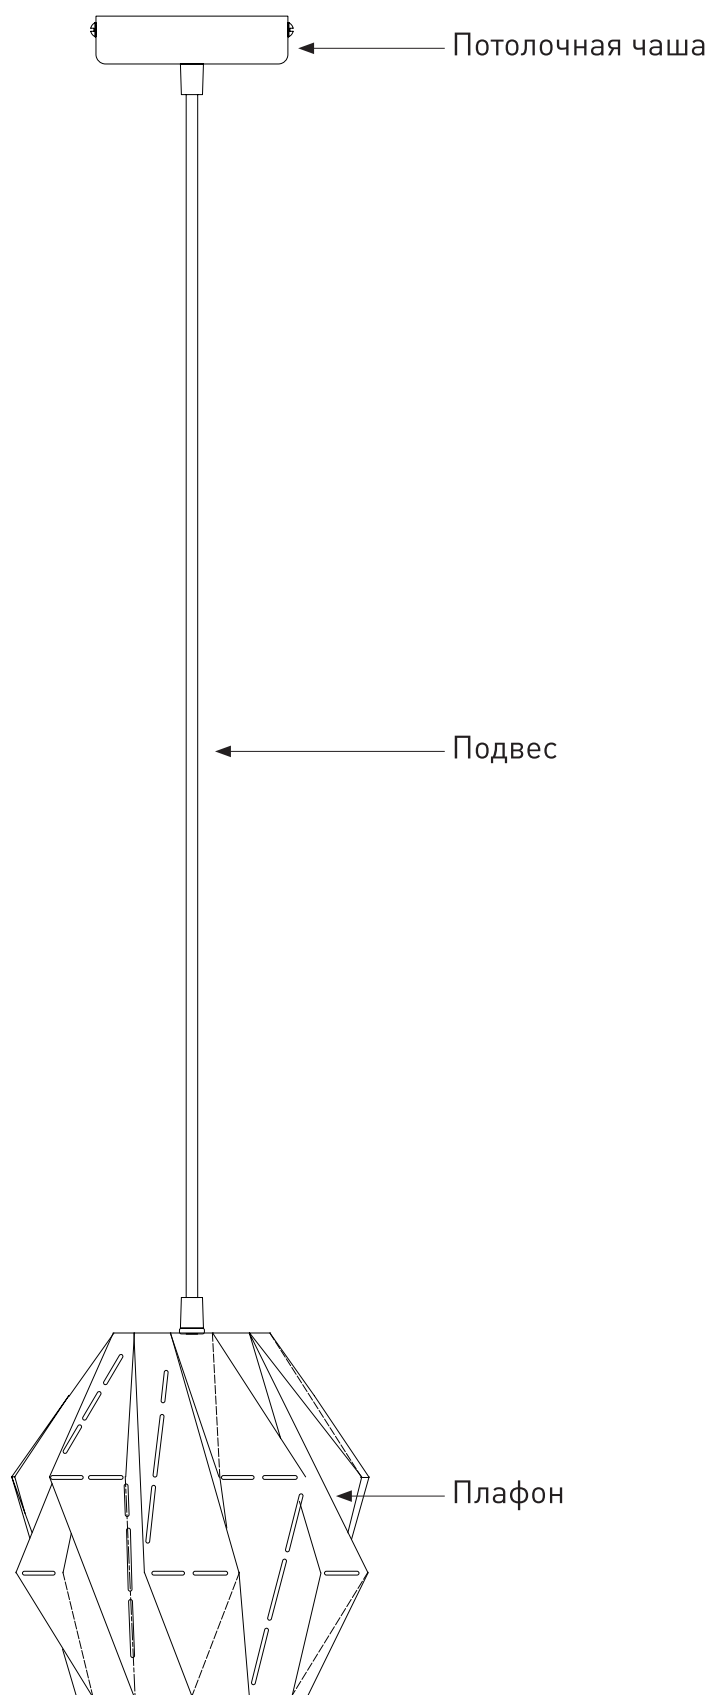

Модель 50137/1

СВЕТИЛЬНИК ОБЩЕГО НАЗНАЧЕНИЯ
ПОДВЕСНОЙ СВЕТИЛЬНИК

EUROSVET®

ИНСТРУКЦИЯ ПО СБОРКЕ

Комплекующая часть	Кол-во, шт.
Крепёжная планка	1
Потолочная чаша	1
Подвес	1
Плафон	1