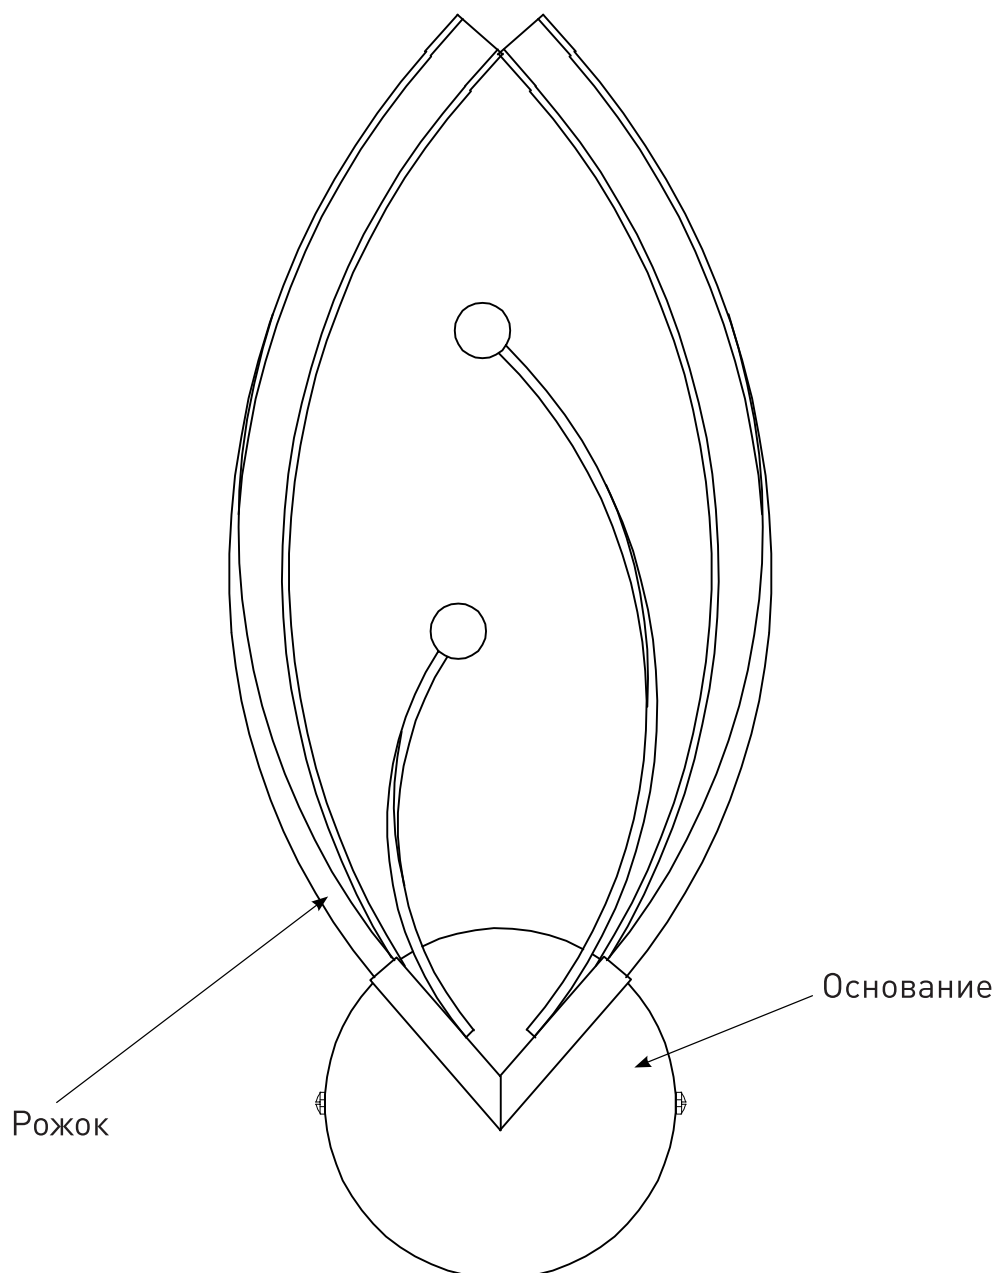

Модель 90056/1

СВЕТИЛЬНИК ОБЩЕГО НАЗНАЧЕНИЯ
НАСТЕННЫЙ СВЕТИЛЬНИК

EUROSVET®

ИНСТРУКЦИЯ ПО СБОРКЕ

Комплекующая часть	Кол-во, шт.
Крепёжная планка	1
Светильник в сборе	1

- Установка приобретённого светильника должна производиться сертифицированным электриком!
- Отключайте электропитание перед установкой светильника!
- Используйте перчатки при монтаже ламп – это существенно продлевает срок их службы!
- До полного окончания сборки не выбрасывайте оберточную бумагу: в ней могут оставаться отдельные элементы люстры или случайно отсоединившиеся хрусталики!
- Не допускайте перепадов напряжения в сети выше 240В.
- При чистке арматуры используйте мягкую салфетку с чистящими средствами, специально предназначенными для металлических гальванизированных изделий.
- Запрещается монтаж светильников на любых легкоплавких, легковоспламеняющихся и токопроводящих поверхностях.
- Действие гарантии не распространяется на случаи нарушения правил эксплуатации, неправильной установки оборудования, внесения изменений в конструкцию светильника, невыполнения периодических профилактических работ или небрежности со стороны покупателя или третьих лиц. Действие гарантии не распространяется также на возможный дополнительный ущерб или дополнительные расходы, например, на отделку интерьера.