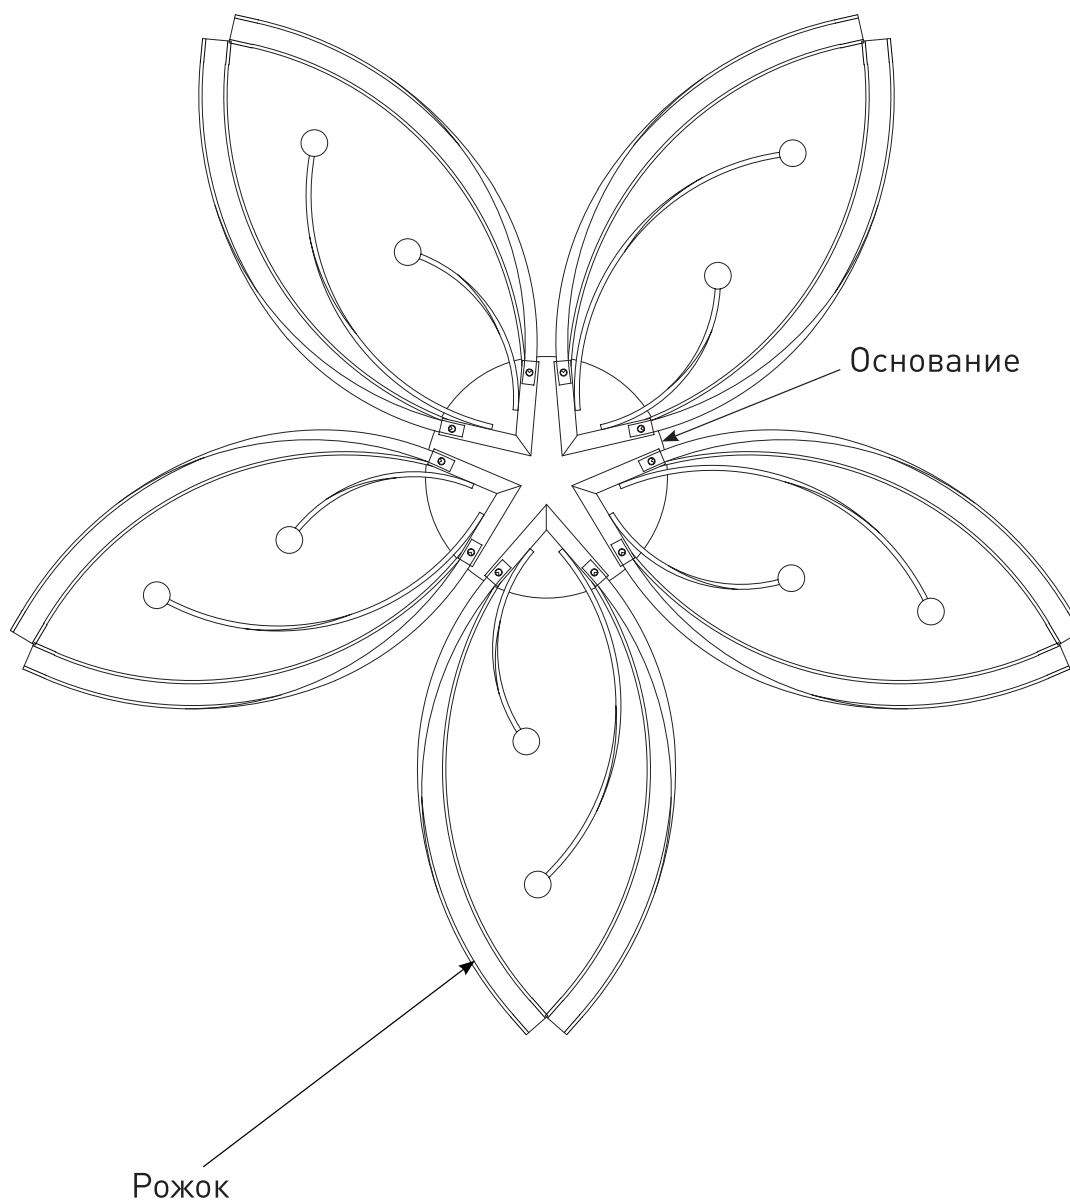

Модель 90056/5

СВЕТИЛЬНИК ОБЩЕГО НАЗНАЧЕНИЯ
ПОТОЛОЧНЫЙ СВЕТИЛЬНИК

EUROSvet®

ИНСТРУКЦИЯ ПО СБОРКЕ

Комплекующая часть	Кол-во, шт.
Крепежная планка	1
Основание	1
Рожок	5

- Установка приобретённого светильника должна производиться сертифицированным электриком!
- Отключайте электропитание перед установкой светильника!
- Используйте перчатки при монтаже ламп – это существенно продлевает срок их службы!
- До полного окончания сборки не выбрасывайте оберточную бумагу: в ней могут оставаться отдельные элементы люстры или случайно отсоединившиеся хрусталики!
- Не допускайте перепадов напряжения в сети выше 240В.
- При чистке арматуры используйте мягкую салфетку с чистящими средствами, специально предназначенными для металлических гальванизированных изделий.
- Запрещается монтаж светильников на любых легкоплавких, легковоспламеняющихся и токопроводящих поверхностях.
- Действие гарантии не распространяется на случаи нарушения правил эксплуатации, неправильной установки оборудования, внесения изменений в конструкцию светильника, невыполнения периодических профилактических работ или небрежности со стороны покупателя или третьих лиц. Действие гарантии не распространяется также на возможный дополнительный ущерб или дополнительные расходы, например, на отделку интерьера.