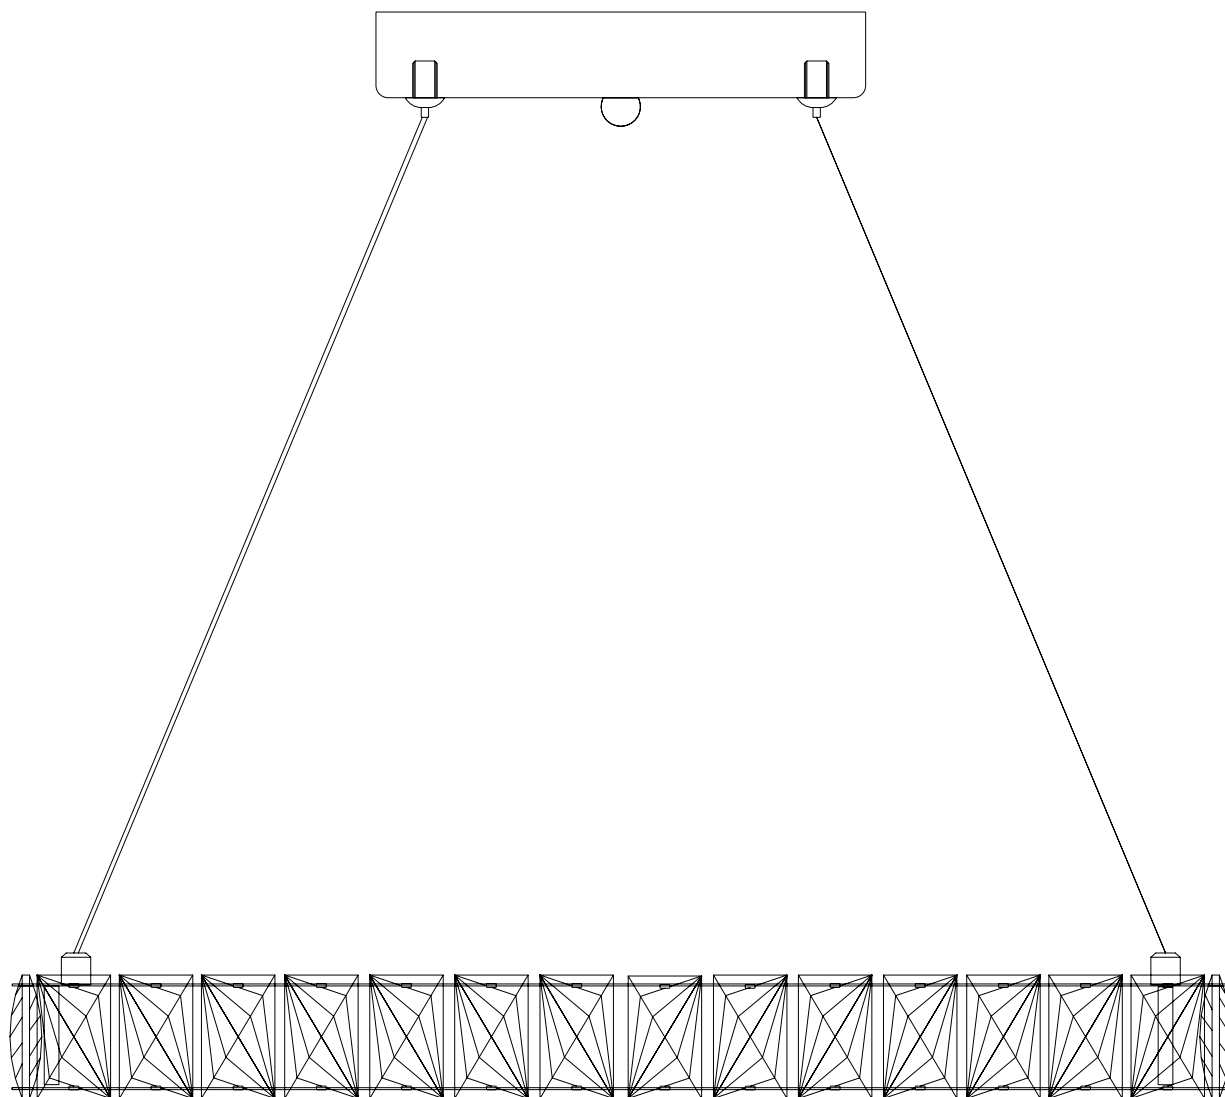

Модель 90023/1

СВЕТИЛЬНИК ОБЩЕГО НАЗНАЧЕНИЯ
ПОДВЕСНОЙ СВЕТИЛЬНИК

EUROSVET®

ИНСТРУКЦИЯ ПО СБОРКЕ

Комплекующая часть	Кол-во, шт.
Крепежная планка	1
Светильник в сборе	1
Декоративная гайка	3