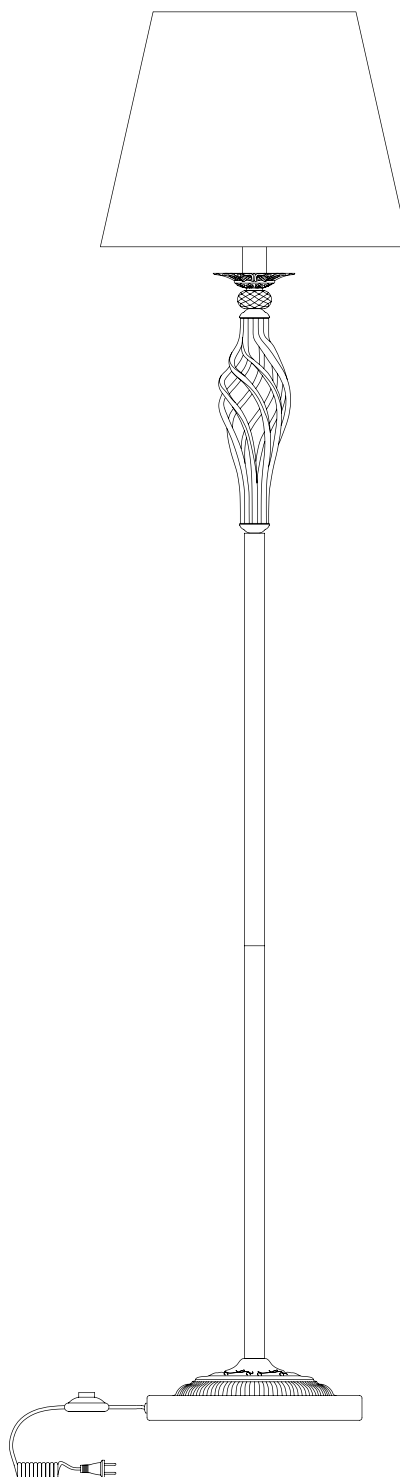

Модель 01003/1

СВЕТИЛЬНИК ОБЩЕГО НАЗНАЧЕНИЯ
НАПОЛЬНЫЙ СВЕТИЛЬНИК

EUROSVET®

ИНСТРУКЦИЯ ПО СБОРКЕ

Комплекующая часть	Кол-во, шт.
Основание	1
Верхняя часть	1
Нижняя часть	1
Сетевой шнур с выключателем	1
Арматура	1
Абажур	1
Плафон	1