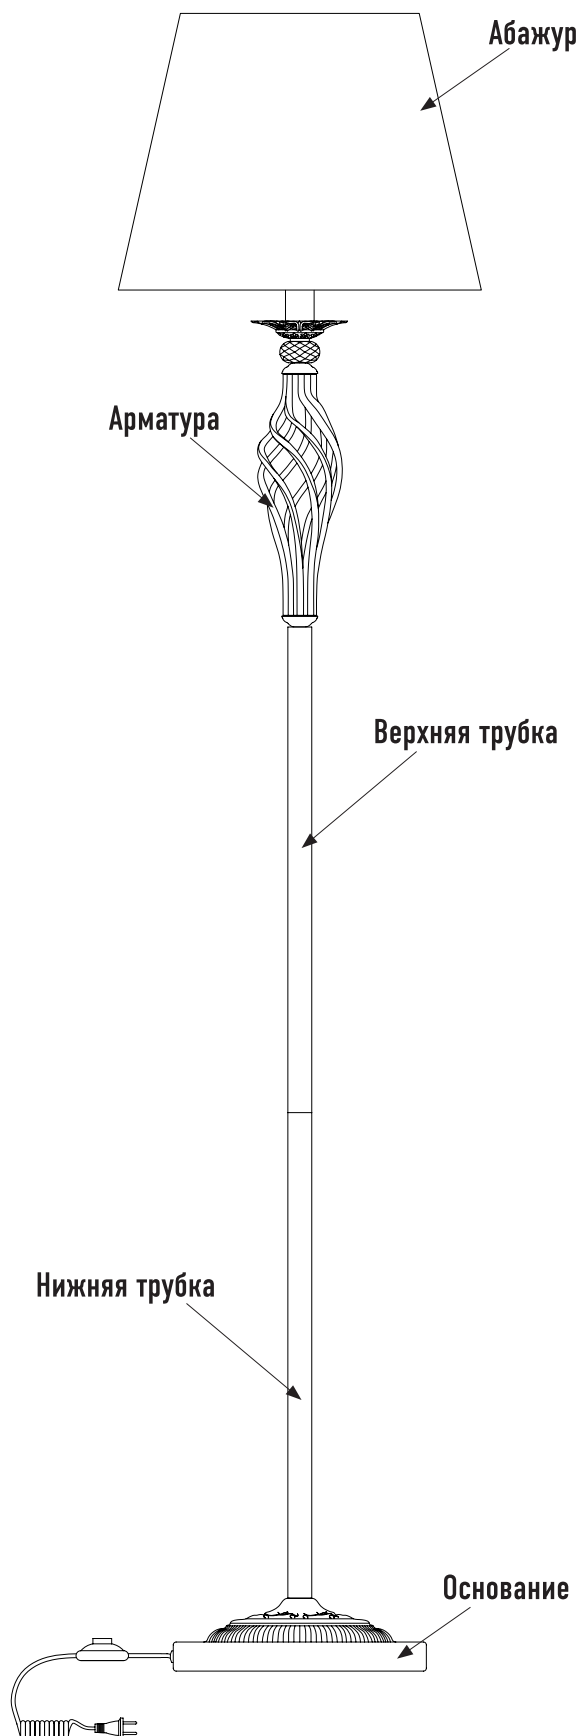

Модель 01003/1

СВЕТИЛЬНИК ОБЩЕГО НАЗНАЧЕНИЯ
НАПОЛЬНЫЙ СВЕТИЛЬНИК | EUROSVET®

ИНСТРУКЦИЯ ПО СБОРКЕ

Комплекующая часть	Кол-во, шт.
Основание	1
Верхняя трубка	1
Нижняя трубка	1
Арматура	1
Абажур	1
Соединительные колпачки	2
Юбка патрона	1

1. Наденьте перчатки.
2. Осторожно извлеките светильник и его комплектующие из упаковки.
3. Проверьте комплектацию по прилагаемому списку.
4. Проденьте центральный провод через нижнюю трубку.
5. Вкрутите нижнюю трубку в основание торшера.
6. Проденьте центральный провод через верхнюю трубку.
7. Прикрутите верхнюю трубку.
8. Соедините центральный провод с проводами от арматуры торшера с помощью соединительных колпачков.
9. Скройте излишки в арматуре и прикрутите ее к верхней трубке.
10. Закрепите абажур с помощью юбки патрона.
11. Вкрутите лампочку.
12. Вставьте вилку торшера в розетку.