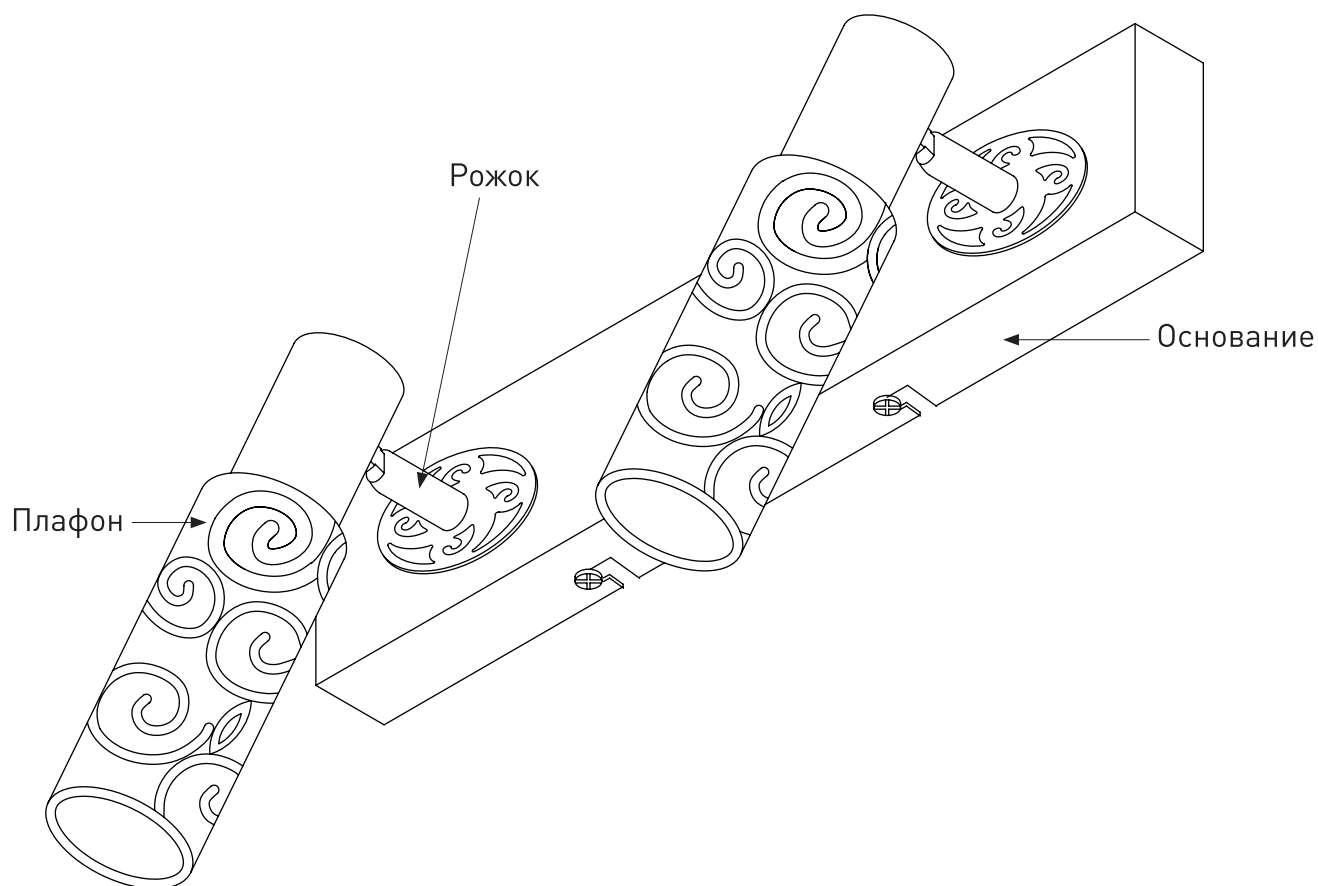

Модель 21130/2

СВЕТИЛЬНИК ОБЩЕГО НАЗНАЧЕНИЯ
НАСТЕННЫЙ СВЕТИЛЬНИК

EUROSvet®

ИНСТРУКЦИЯ ПО СБОРКЕ

Комплекующая часть	Кол-во, шт.
Крепёжная планка	1
Основание с рожками	1
Плафон	2
Юбка патрона	2

- Установка приобретённого светильника должна производиться сертифицированным электриком!
- Отключайте электропитание перед установкой светильника!
- Используйте перчатки при монтаже ламп – это существенно продлевает срок их службы!
- До полного окончания сборки не выбрасывайте оберточную бумагу: в ней могут оставаться отдельные элементы люстры или случайно отсоединившиеся хрусталики!
- Не допускайте перепадов напряжения в сети выше 240В.
- При чистке арматуры используйте мягкую салфетку с чистящими средствами, специально предназначенными для металлических гальванизированных изделий.
- Запрещается монтаж светильников на любых легкоплавких, легковоспламеняющихся и токопроводящих поверхностях.
- Действие гарантии не распространяется на случаи нарушения правил эксплуатации, неправильной установки оборудования, внесения изменений в конструкцию светильника, невыполнения периодических профилактических работ или небрежности со стороны покупателя или третьих лиц. Действие гарантии не распространяется также на возможный дополнительный ущерб или дополнительные расходы, например, на отделку интерьера.