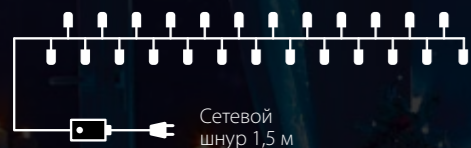

НИТЬ

интерьерная

8 режимов работы

IP20 степень пылевлагозащиты

-10 ... +40°C температура эксплуатации

230 В питание от сети