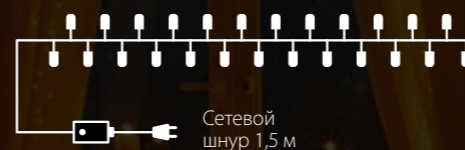

НИТЬ

интерьерная

8 режимов работы

IP20 степень пылевлагозащиты

-10 ... +40°C температура эксплуатации

230 В питание от сети