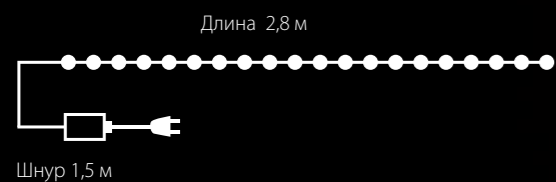

НИТЬ

интерьерная