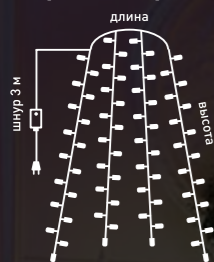

Гирлянды для улицы

Бахрома12

Занавес..... 13

Нить 14

ЗАНАВЕС

интерьерный

8 режимов работы

IP20 степень пылевлагозащиты