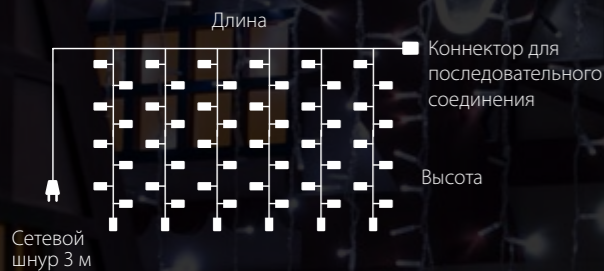

ЗАНАВЕС

для улицы

IP65 степень пылевлагозащиты

-40 ... +50°C температура эксплуатации

230 В питание от сети

НИТЬ

для улицы

IP65 степень пылевлагозащиты