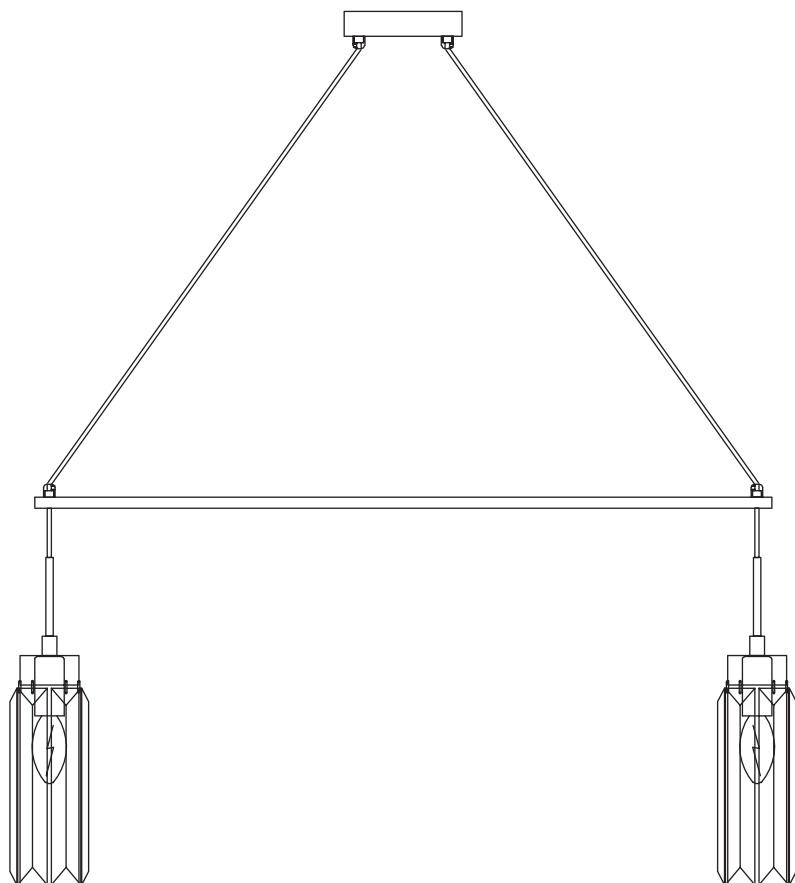

Модель 60163/6

СВЕТИЛЬНИК ОБЩЕГО НАЗНАЧЕНИЯ
ПОДВЕСНОЙ СВЕТИЛЬНИК

EUROSVET®

ИНСТРУКЦИЯ ПО СБОРКЕ