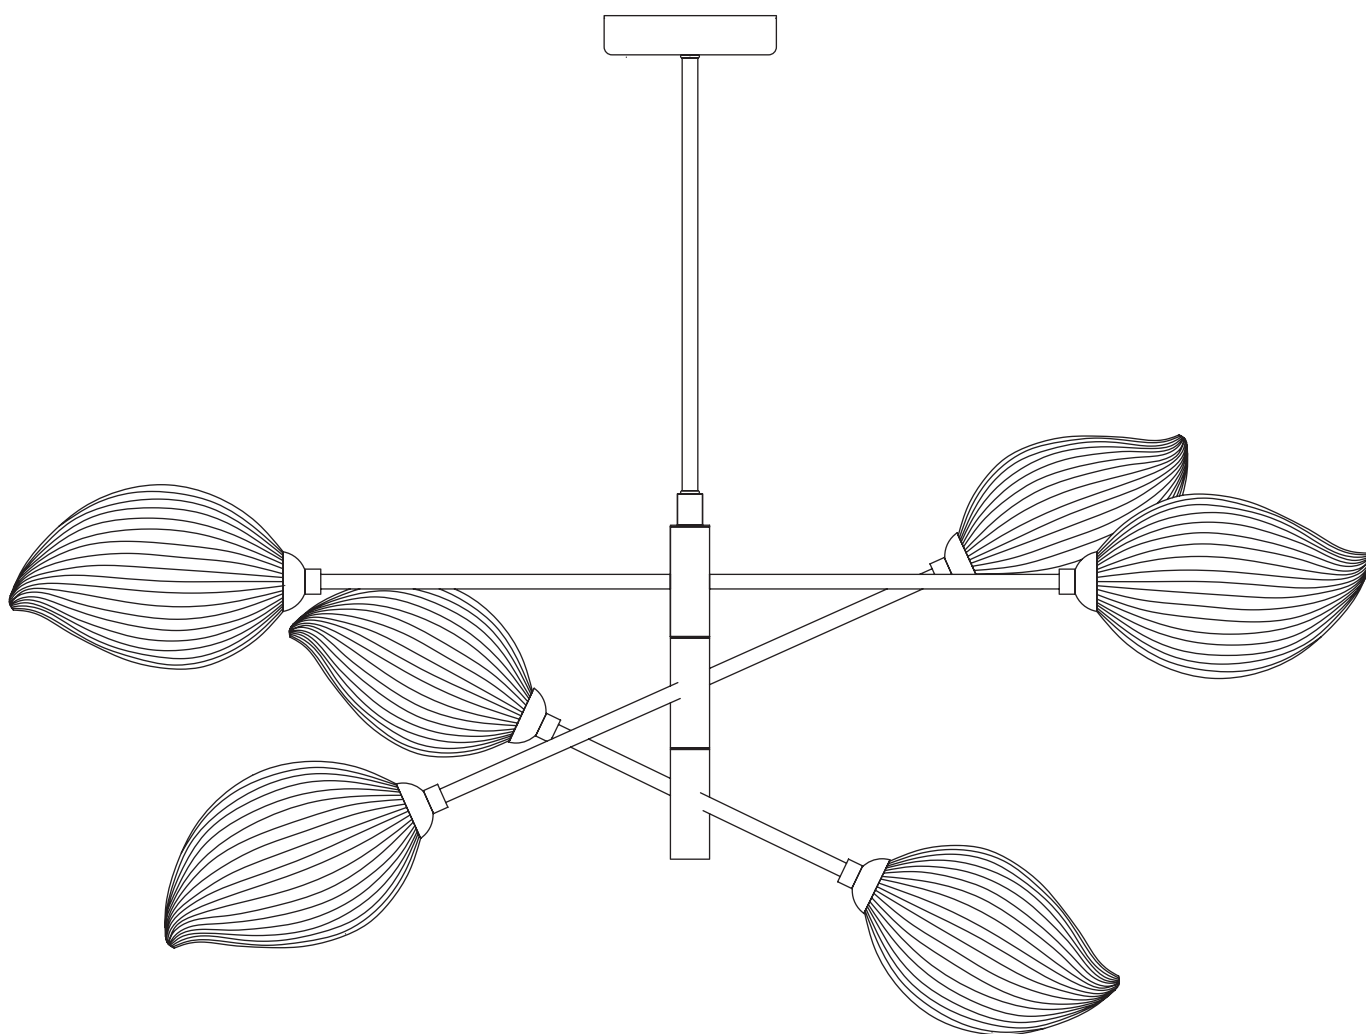

Модель 30189/6

СВЕТИЛЬНИК ОБЩЕГО НАЗНАЧЕНИЯ
ПОДВЕСНОЙ СВЕТИЛЬНИК

EUROSVET®

ИНСТРУКЦИЯ ПО СБОРКЕ

Комплекующая часть	Кол-во, шт.
Крепежная планка	1
Потолочная чаша	1
Центральная часть	1
Плафон	6
Рожок	6

- Установка приобретённого светильника должна производиться сертифицированным электриком!
- Отключайте электропитание перед установкой светильника!
- Используйте перчатки при монтаже ламп – это существенно продлевает срок их службы!
- До полного окончания сборки не выбрасывайте оберточную бумагу: в ней могут оставаться отдельные элементы люстры или случайно отсоединившиеся хрусталики!
- Не допускайте перепадов напряжения в сети выше 240В.
- При чистке арматуры используйте мягкую салфетку с чистящими средствами, специально предназначенными для металлических гальванизированных изделий.
- Запрещается монтаж светильников на любых легкоплавких, легковоспламеняющихся и токопроводящих поверхностях.
- Действие гарантии не распространяется на случаи нарушения правил эксплуатации, неправильной установки оборудования, внесения изменений в конструкцию светильника, невыполнения периодических профилактических работ или небрежности со стороны покупателя или третьих лиц. Действие гарантии не распространяется также на возможный дополнительный ущерб или дополнительные расходы, например, на отделку интерьера.