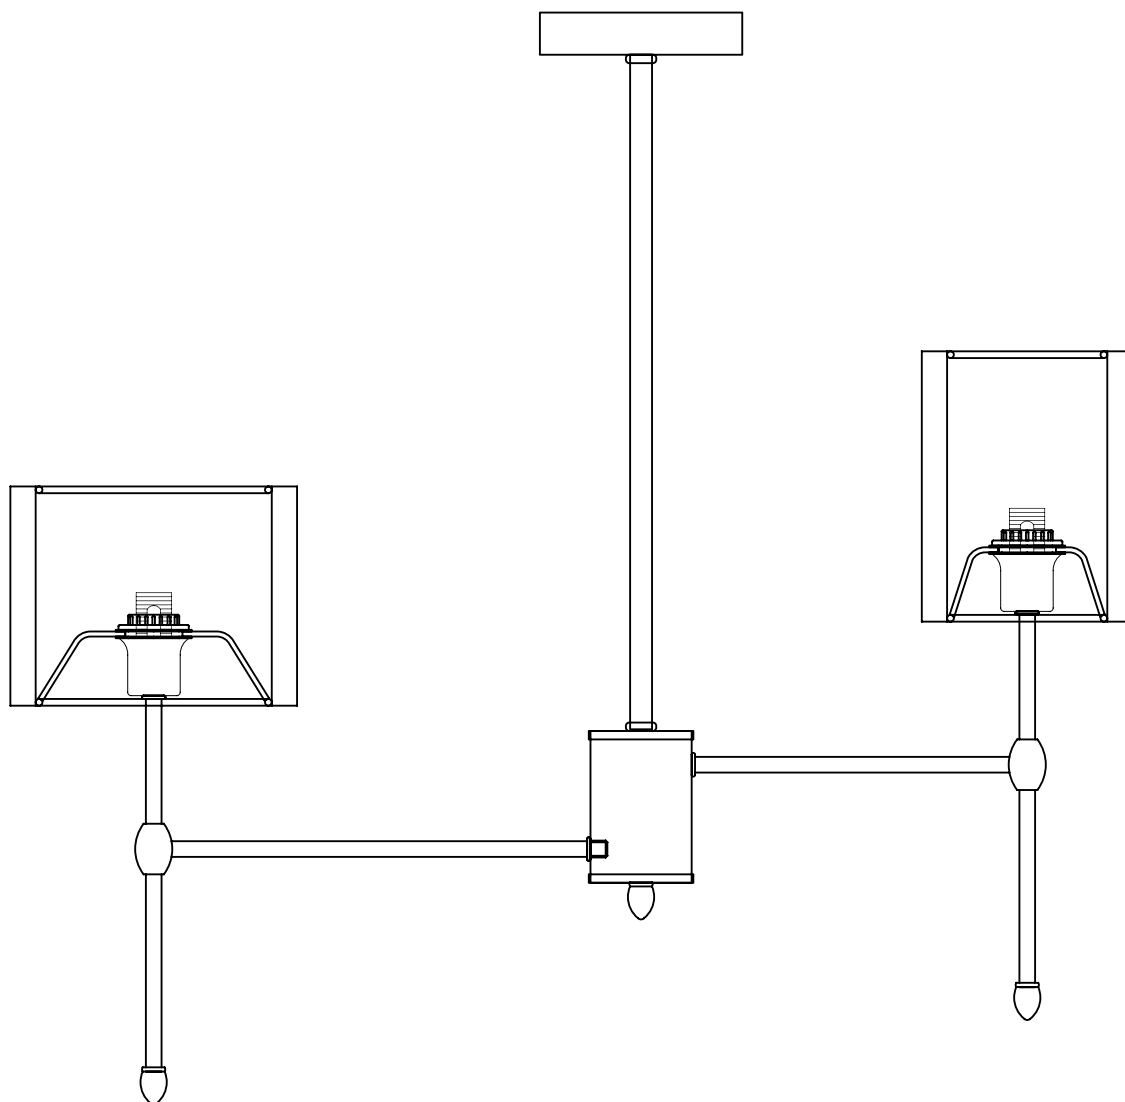

# Модель 60162/6

СВЕТИЛЬНИК ОБЩЕГО НАЗНАЧЕНИЯ  
ПОТОЛОЧНЫЙ СВЕТИЛЬНИК | EUROSVET®

## ИНСТРУКЦИЯ ПО СБОРКЕ

Комплекующая часть	Кол-во, шт.
Крепежная планка	1
Потолочная чаша	1
Центральная часть	1
Абажур	6
Декоративная гайка	1
Рожок	6
Юбка патрона	6

- Установка приобретённого светильника должна производиться сертифицированным электриком!
- Отключайте электропитание перед установкой светильника!
- Используйте перчатки при монтаже ламп – это существенно продлевает срок их службы!
- До полного окончания сборки не выбрасывайте оберточную бумагу: в ней могут оставаться отдельные элементы люстры или случайно отсоединившиеся хрусталики!
- Не допускайте перепадов напряжения в сети выше 240В.
- При чистке арматуры используйте мягкую салфетку с чистящими средствами, специально предназначенными для металлических гальванизированных изделий.
- Запрещается монтаж светильников на любых легкоплавких, легковоспламеняющихся и токопроводящих поверхностях.
- Действие гарантии не распространяется на случаи нарушения правил эксплуатации, неправильной установки оборудования, внесения изменений в конструкцию светильника, невыполнения периодических профилактических работ или небрежности со стороны покупателя или третьих лиц. Действие гарантии не распространяется также на возможный дополнительный ущерб или дополнительные расходы, например, на отделку интерьера.