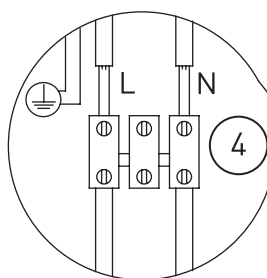

- Установка приобретённого светильника должна производиться сертифицированным электриком!
- Отключайте электропитание перед установкой светильника!
- Используйте перчатки при монтаже ламп – это существенно продлевает срок их службы!
- До полного окончания сборки не выбрасывайте оберточную бумагу: в ней могут оставаться отдельные элементы люстры или случайно отсоединившиеся хрусталики!
- Не допускайте перепадов напряжения в сети выше 240В.
- При чистке арматуры используйте мягкую салфетку с чистящими средствами, специально предназначенными для металлических гальванизированных изделий.
- Запрещается монтаж светильников на любых легкоплавких, легковоспламеняющихся и токопроводящих поверхностях.
- Действие гарантии не распространяется на случаи нарушения правил эксплуатации, неправильной установки оборудования, внесения изменений в конструкцию светильника, невыполнения периодических профилактических работ или небрежности со стороны покупателя или третьих лиц. Действие гарантии не распространяется также на возможный дополнительный ущерб или дополнительные расходы, например, на отделку интерьера.

1

4

2

3

6

5