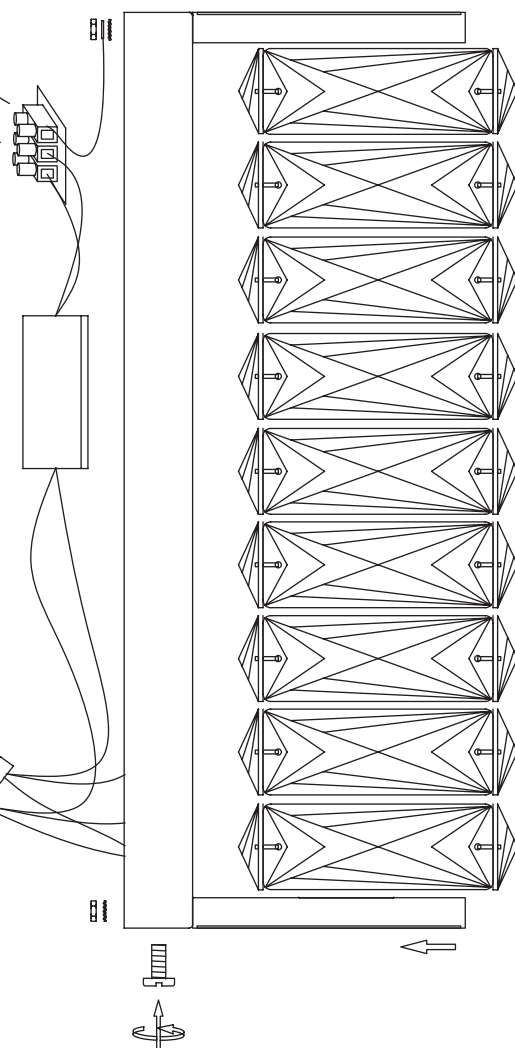

Модель 40259 LED

СВЕТИЛЬНИК ОБЩЕГО НАЗНАЧЕНИЯ
НАСТЕННЫЙ СВЕТИЛЬНИК

EUROSVET®

ИНСТРУКЦИЯ ПО СБОРКЕ

Комплекующая часть	Кол-во, шт.
Крепежная планка	1
Светильник в сборе	1
Декоративный элемент 29x76 мм	36

29x76 мм

1

4

2

3

6

5