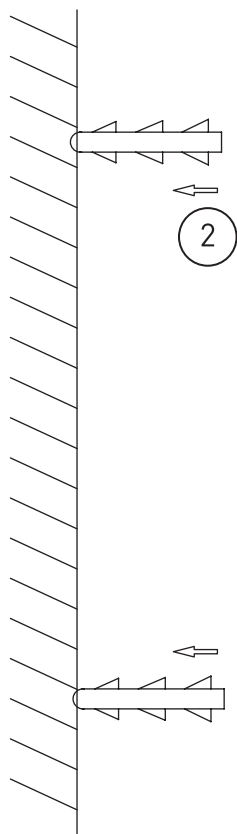

Модель 40259 LED

СВЕТИЛЬНИК ОБЩЕГО НАЗНАЧЕНИЯ
НАСТЕННЫЙ СВЕТИЛЬНИК

EUROSVET®

ИНСТРУКЦИЯ ПО СБОРКЕ

Комплекующая часть	Кол-во, шт.
Крепежная планка	1
Светильник в сборе	1
Декоративный элемент 29x76 мм	36

29x76 мм

1

4

2

3

6

5