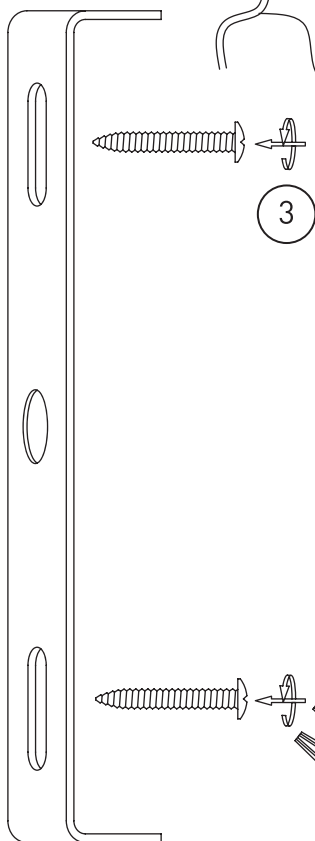

- Установка приобретённого светильника должна производиться сертифицированным электриком!
- Отключайте электропитание перед установкой светильника!
- Используйте перчатки при монтаже ламп – это существенно продлевает срок их службы!
- До полного окончания сборки не выбрасывайте оберточную бумагу: в ней могут оставаться отдельные элементы люстры или случайно отсоединившиеся хрусталики!
- Не допускайте перепадов напряжения в сети выше 240В.
- При чистке арматуры используйте мягкую салфетку с чистящими средствами, специально предназначенными для металлических гальванизированных изделий.
- Запрещается монтаж светильников на любых легкоплавких, легковоспламеняющихся и токопроводящих поверхностях.
- Действие гарантии не распространяется на случаи нарушения правил эксплуатации, неправильной установки оборудования, внесения изменений в конструкцию светильника, невыполнения периодических профилактических работ или небрежности со стороны покупателя или третьих лиц. Действие гарантии не распространяется также на возможный дополнительный ущерб или дополнительные расходы, например, на отделку интерьера.

1

4

2

3

6

5