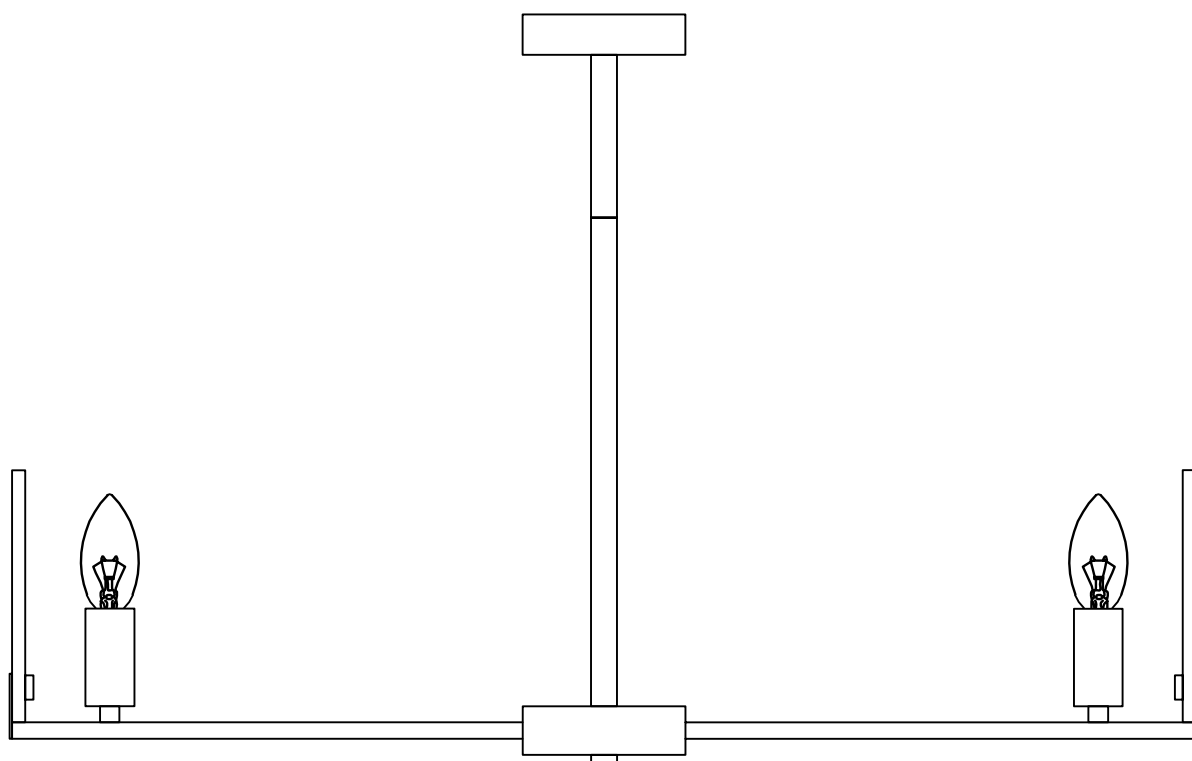

Модель 60158/7

СВЕТИЛЬНИК ОБЩЕГО НАЗНАЧЕНИЯ
ПОТОЛОЧНЫЙ СВЕТИЛЬНИК | EUROSVET®

ИНСТРУКЦИЯ ПО СБОРКЕ

Комплекующая часть	Кол-во, шт.
Крепежная планка	1
Потолочная чаша	1
Нижняя чаша	1
Центральная часть	2
Плафон	7
Рожок	7
Юбка патрона	7
Декоративная гайка	1
Стакан патрона	7