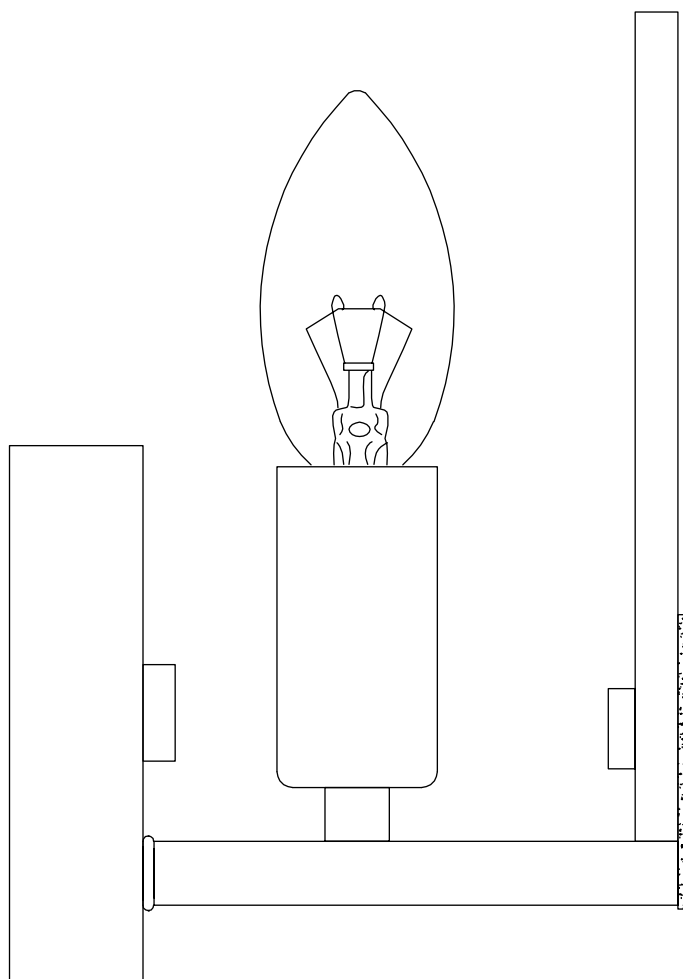

Модель 60158/1

СВЕТИЛЬНИК ОБЩЕГО НАЗНАЧЕНИЯ
НАСТЕННЫЙ СВЕТИЛЬНИК

EUROSVET®

ИНСТРУКЦИЯ ПО СБОРКЕ

Комплекующая часть	Кол-во, шт.
Крепежная планка	1
Настенная чаша	1
Рожок	1
Плафон	1
Стакан патрона	1
Декоративная гайка	2