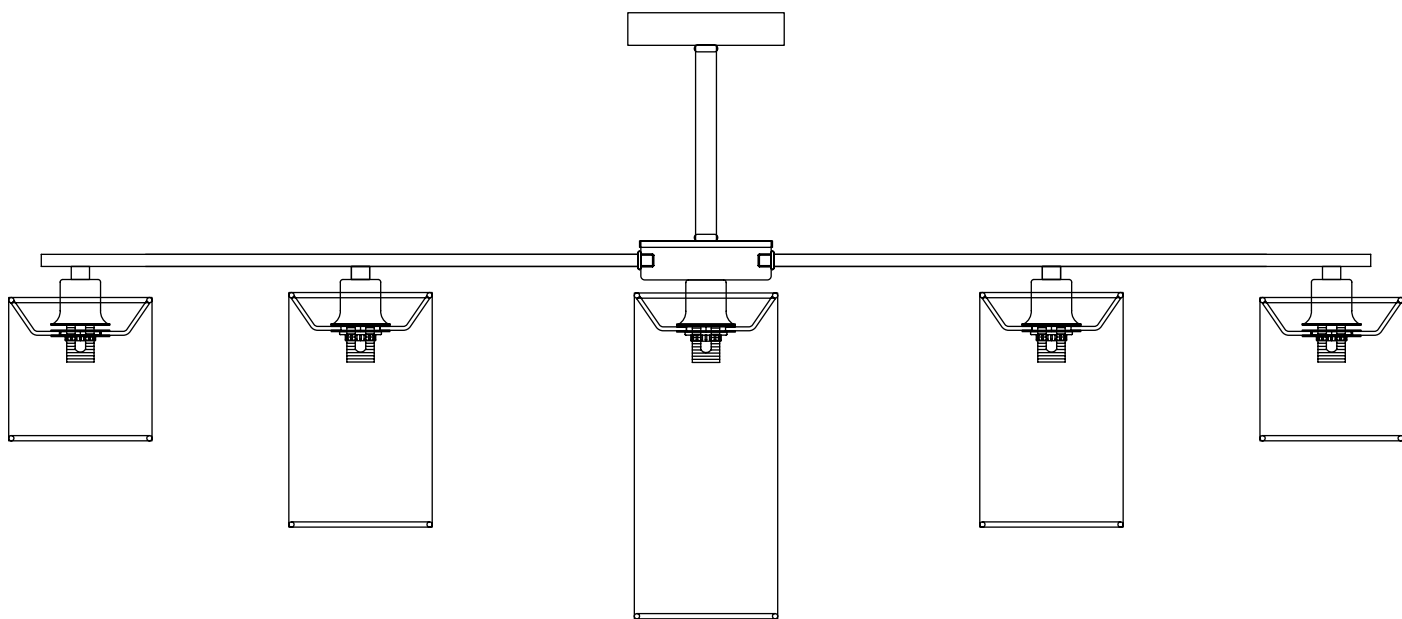

Модель 60151

СВЕТИЛЬНИК ОБЩЕГО НАЗНАЧЕНИЯ
ПОТОЛОЧНЫЙ СВЕТИЛЬНИК

EUROSVET®

ИНСТРУКЦИЯ ПО СБОРКЕ

Комплекующая часть	Кол-во, шт.
Крепежная планка	1
Потолочная чаша	1
Нижняя чаша	1
Центральная часть	1
Абажур	11
Рожок	11
Юбка патрона	11
Декоративная гайка	1
Стакан патрона	11