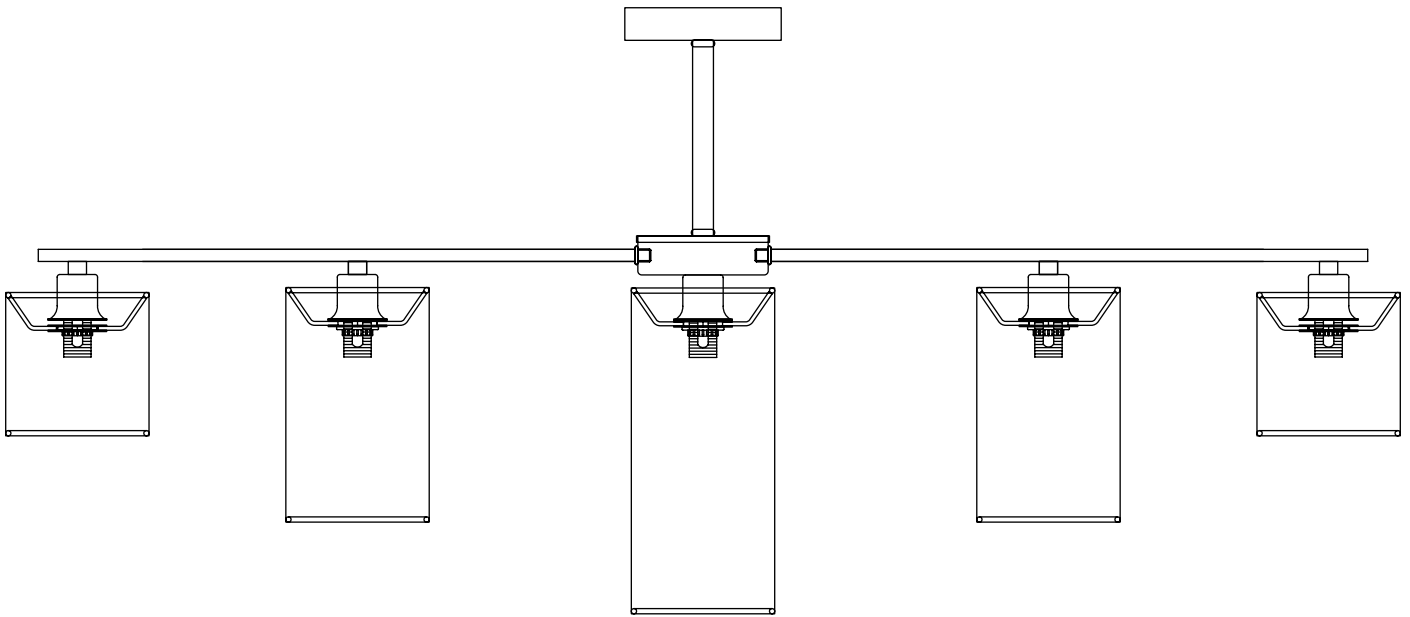

# Модель 60151/7

СВЕТИЛЬНИК ОБЩЕГО НАЗНАЧЕНИЯ  
ПОТОЛОЧНЫЙ СВЕТИЛЬНИК

EUROSVET®

## ИНСТРУКЦИЯ ПО СБОРКЕ

Комплекующая часть	Кол-во, шт.
Крепежная планка	1
Потолочная чаша	1
Нижняя чаша	1
Центральная часть	1
Абажур	7
Рожок	7
Юбка патрона	7
Декоративная гайка	1
Стакан патрона	7

- Установка приобретённого светильника должна производиться сертифицированным электриком!
- Отключайте электропитание перед установкой светильника!
- Используйте перчатки при монтаже ламп – это существенно продлевает срок их службы!
- До полного окончания сборки не выбрасывайте оберточную бумагу: в ней могут оставаться отдельные элементы люстры или случайно отсоединившиеся хрусталики!
- Не допускайте перепадов напряжения в сети выше 240В.
- При чистке арматуры используйте мягкую салфетку с чистящими средствами, специально предназначенными для металлических гальванизированных изделий.
- Запрещается монтаж светильников на любых легкоплавких, легковоспламеняющихся и токопроводящих поверхностях.
- Действие гарантии не распространяется на случаи нарушения правил эксплуатации, неправильной установки оборудования, внесения изменений в конструкцию светильника, невыполнения периодических профилактических работ или небрежности со стороны покупателя или третьих лиц. Действие гарантии не распространяется также на возможный дополнительный ущерб или дополнительные расходы, например, на отделку интерьера.