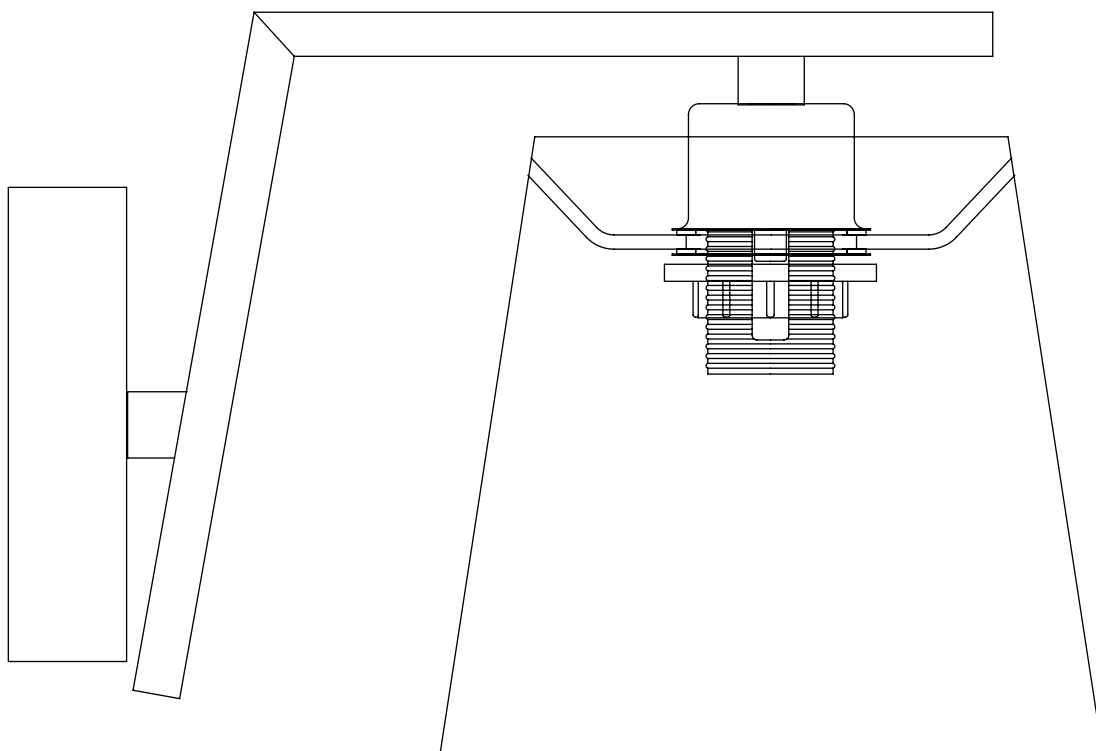

Модель 60149/1

СВЕТИЛЬНИК ОБЩЕГО НАЗНАЧЕНИЯ
НАСТЕННЫЙ СВЕТИЛЬНИК | EUROSVET®

ИНСТРУКЦИЯ ПО СБОРКЕ

Комплекующая часть	Кол-во, шт.
Крепежная планка	1
Настенная чаша	1
Рожок	1
Абажур	1
Юбка патрона	1
Стакан патрона	1