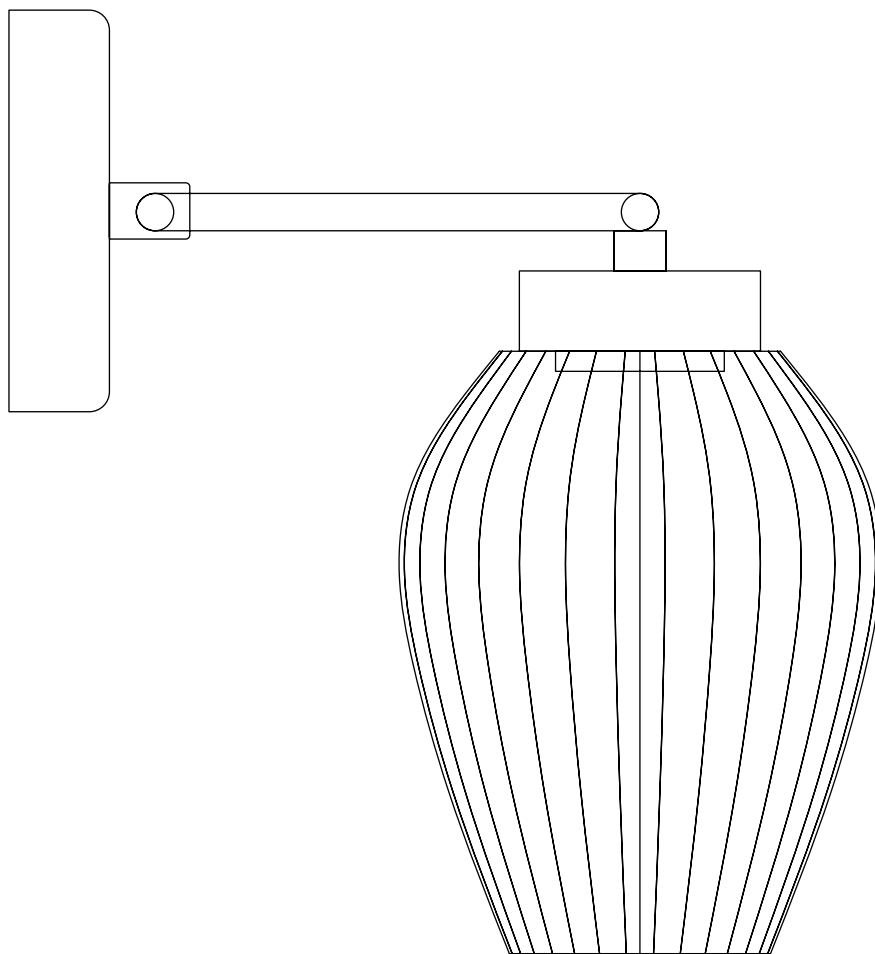

Модель 30184/1

СВЕТИЛЬНИК ОБЩЕГО НАЗНАЧЕНИЯ
НАСТЕННЫЙ СВЕТИЛЬНИК

EUROSVET®

ИНСТРУКЦИЯ ПО СБОРКЕ

Комплекующая часть	Кол-во, шт.
Крепежная планка	1
Настенная чаша	1
Рожок	1
Плафон	1
Юбка патрона	1
Стакан патрона	1