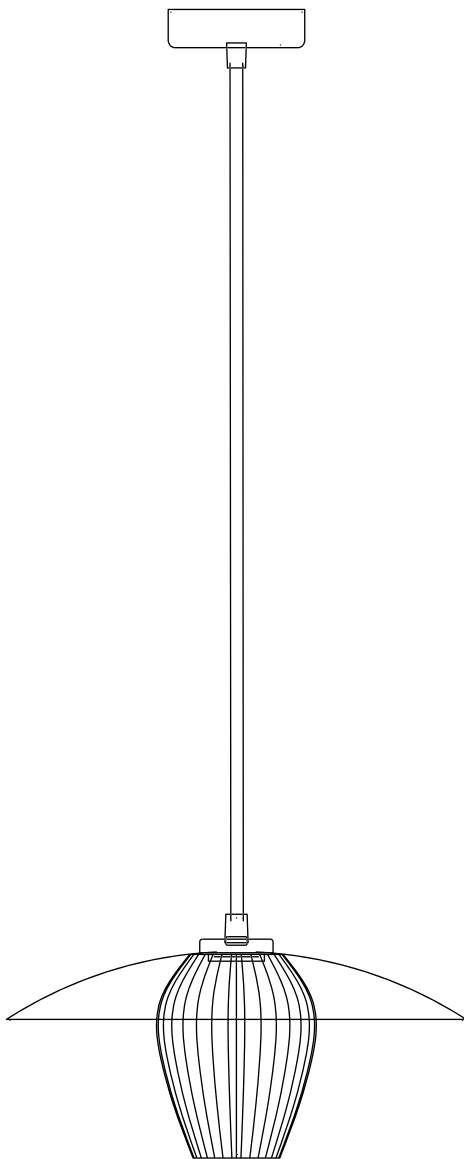

Модель 50259/1

СВЕТИЛЬНИК ОБЩЕГО НАЗНАЧЕНИЯ
ПОДВЕСНОЙ СВЕТИЛЬНИК

EUROSVET®

ИНСТРУКЦИЯ ПО СБОРКЕ

Комплекующая часть	Кол-во, шт.
Крепежная планка	1
Потолочная чаша	1
Подвес	1
Плафон	1
Декоративный элемент	1