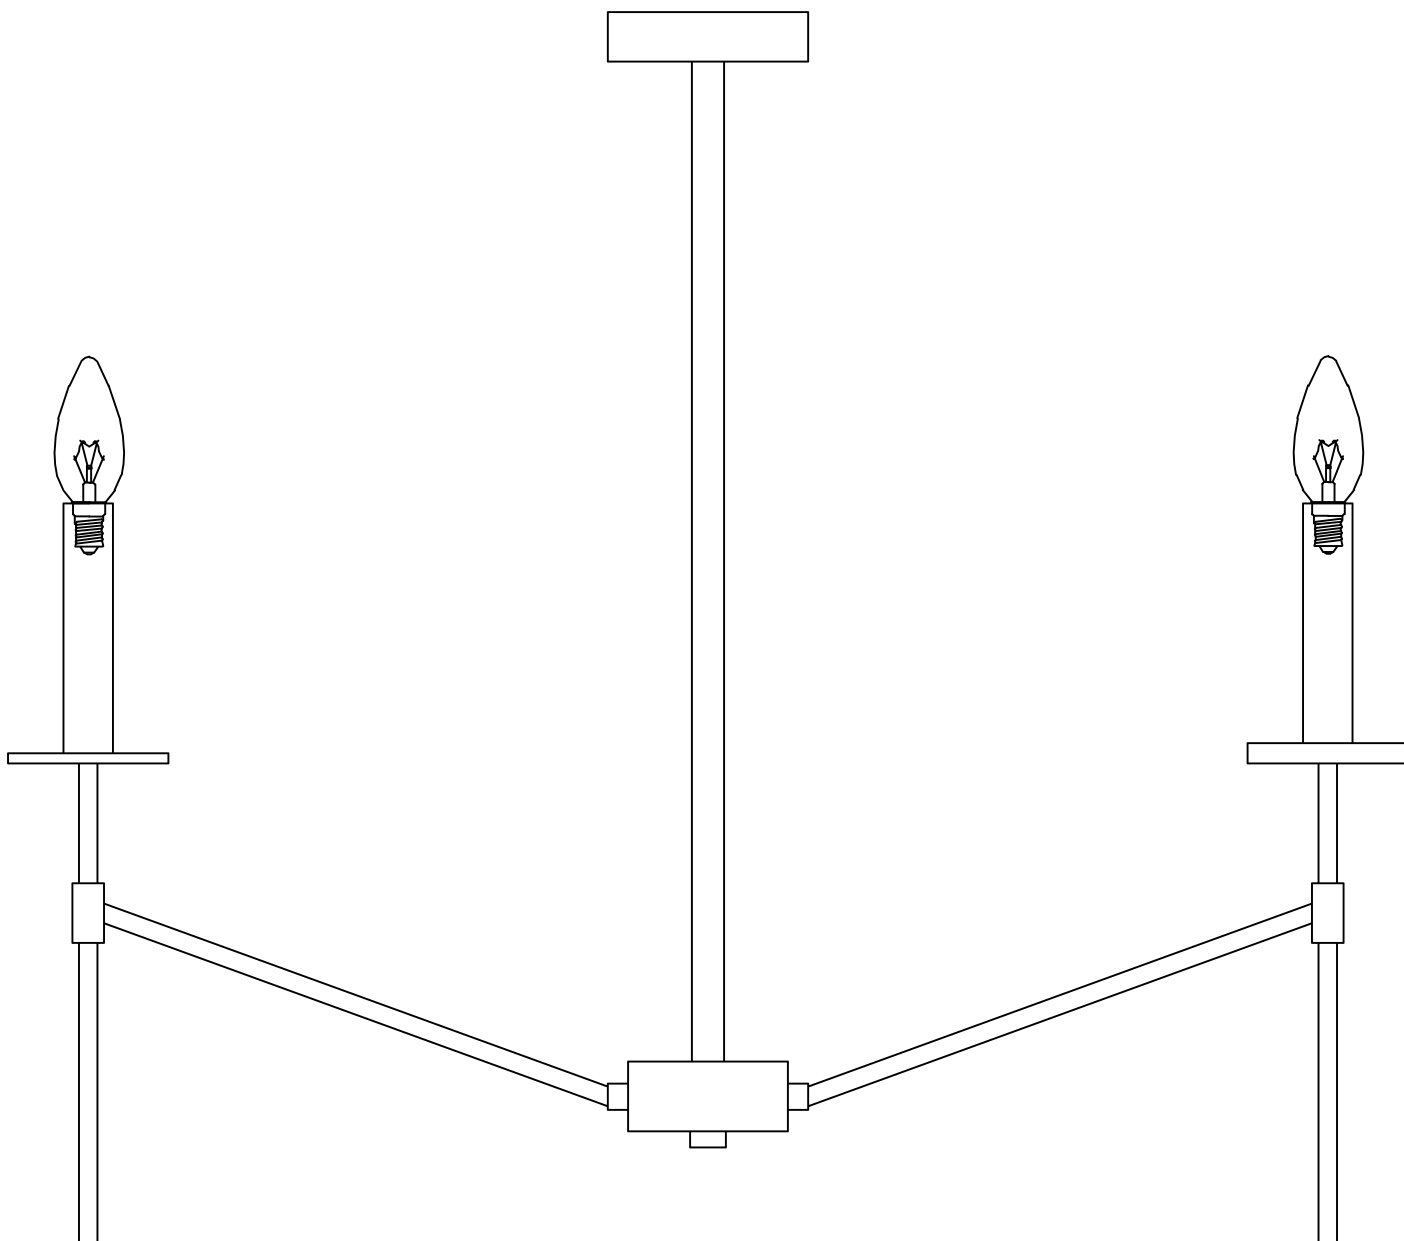

Модель 60142/6

СВЕТИЛЬНИК ОБЩЕГО НАЗНАЧЕНИЯ
ПОТОЛОЧНЫЙ СВЕТИЛЬНИК

EUROSVET®

ИНСТРУКЦИЯ ПО СБОРКЕ

Комплекующая часть	Кол-во, шт.
Крепежная планка	1
Потолочная чаша	1
Нижняя чаша	1
Центральная часть	2
Декоративный гайка	1
Декоративный элемент	6
Рожок	6
Стакан патрона	6