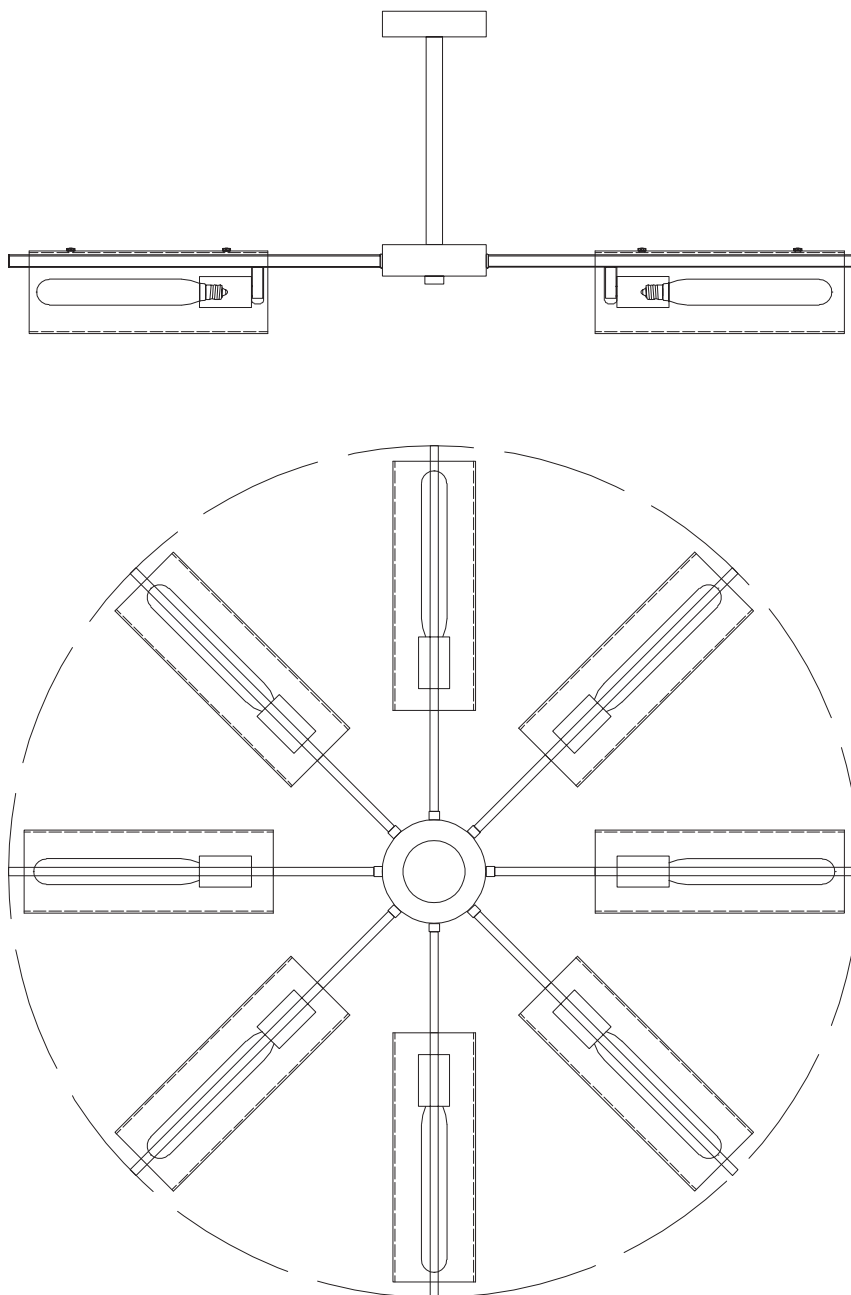

Модель 70144/8

СВЕТИЛЬНИК ОБЩЕГО НАЗНАЧЕНИЯ
ПОТОЛОЧНЫЙ СВЕТИЛЬНИК

EUROSVET®

ИНСТРУКЦИЯ ПО СБОРКЕ

Комплекующая часть	Кол-во, шт.
Крепежная планка	1
Потолочная чаша	1
Нижняя чаша	1
Средняя часть	1
Плафон	8
Рожок	8