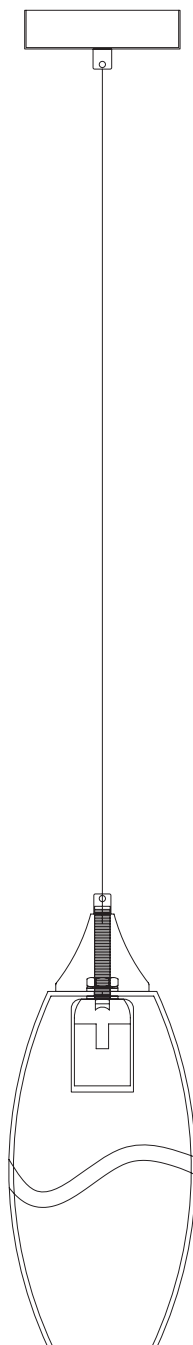

# Модель 50222/1

СВЕТИЛЬНИК ОБЩЕГО НАЗНАЧЕНИЯ  
ПОДВЕСНОЙ СВЕТИЛЬНИК | EUROSVET®

## ИНСТРУКЦИЯ ПО СБОРКЕ

Комплекующая часть	Кол-во, шт.
Крепёжная планка	1
Потолочная чаша	1
Плафон	1
Подвес	1

- Установка приобретённого светильника должна производиться сертифицированным электриком!
- Отключайте электропитание перед установкой светильника!
- Используйте перчатки при монтаже ламп – это существенно продлевает срок их службы!
- До полного окончания сборки не выбрасывайте оберточную бумагу: в ней могут оставаться отдельные элементы люстры или случайно отсоединившиеся хрусталики!
- Не допускайте перепадов напряжения в сети выше 240В.
- При чистке арматуры используйте мягкую салфетку с чистящими средствами, специально предназначенными для металлических гальванизированных изделий.
- Запрещается монтаж светильников на любых легкоплавких, легковоспламеняющихся и токопроводящих поверхностях.
- Действие гарантии не распространяется на случаи нарушения правил эксплуатации, неправильной установки оборудования, внесения изменений в конструкцию светильника, невыполнения периодических профилактических работ или небрежности со стороны покупателя или третьих лиц. Действие гарантии не распространяется также на возможный дополнительный ущерб или дополнительные расходы, например, на отделку интерьера.