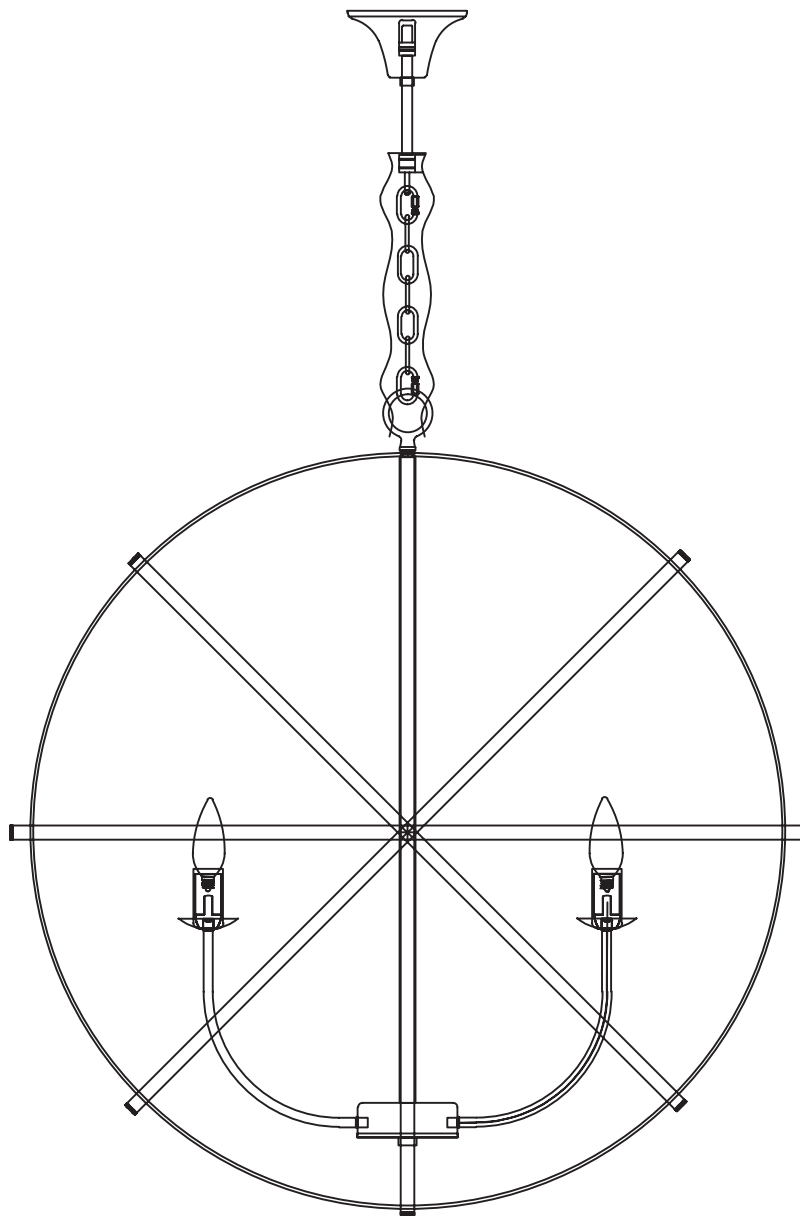

# Модель 60139/8

СВЕТИЛЬНИК ОБЩЕГО НАЗНАЧЕНИЯ  
ПОДВЕСНОЙ СВЕТИЛЬНИК

EUROSVET®

## ИНСТРУКЦИЯ ПО СБОРКЕ

Комплектующая часть	Кол-во, шт.
Крепежная планка	1
Потолочная чаша	1
Центральная часть	1
Цепь	1
Нижняя чаша	1
Рожок	8
Декоративная гайка	1

- Установка приобретённого светильника должна производиться сертифицированным электриком!
- Отключайте электропитание перед установкой светильника!
- Используйте перчатки при монтаже ламп – это существенно продлевает срок их службы!
- До полного окончания сборки не выбрасывайте оберточную бумагу: в ней могут оставаться отдельные элементы люстры или случайно отсоединившиеся хрусталики!
- Не допускайте перепадов напряжения в сети выше 240В.
- При чистке арматуры используйте мягкую салфетку с чистящими средствами, специально предназначенными для металлических гальванизированных изделий.
- Запрещается монтаж светильников на любых легкоплавких, легковоспламеняющихся и токопроводящих поверхностях.
- Действие гарантии не распространяется на случаи нарушения правил эксплуатации, неправильной установки оборудования, внесения изменений в конструкцию светильника, невыполнения периодических профилактических работ или небрежности со стороны покупателя или третьих лиц. Действие гарантии не распространяется также на возможный дополнительный ущерб или дополнительные расходы, например, на отделку интерьера.