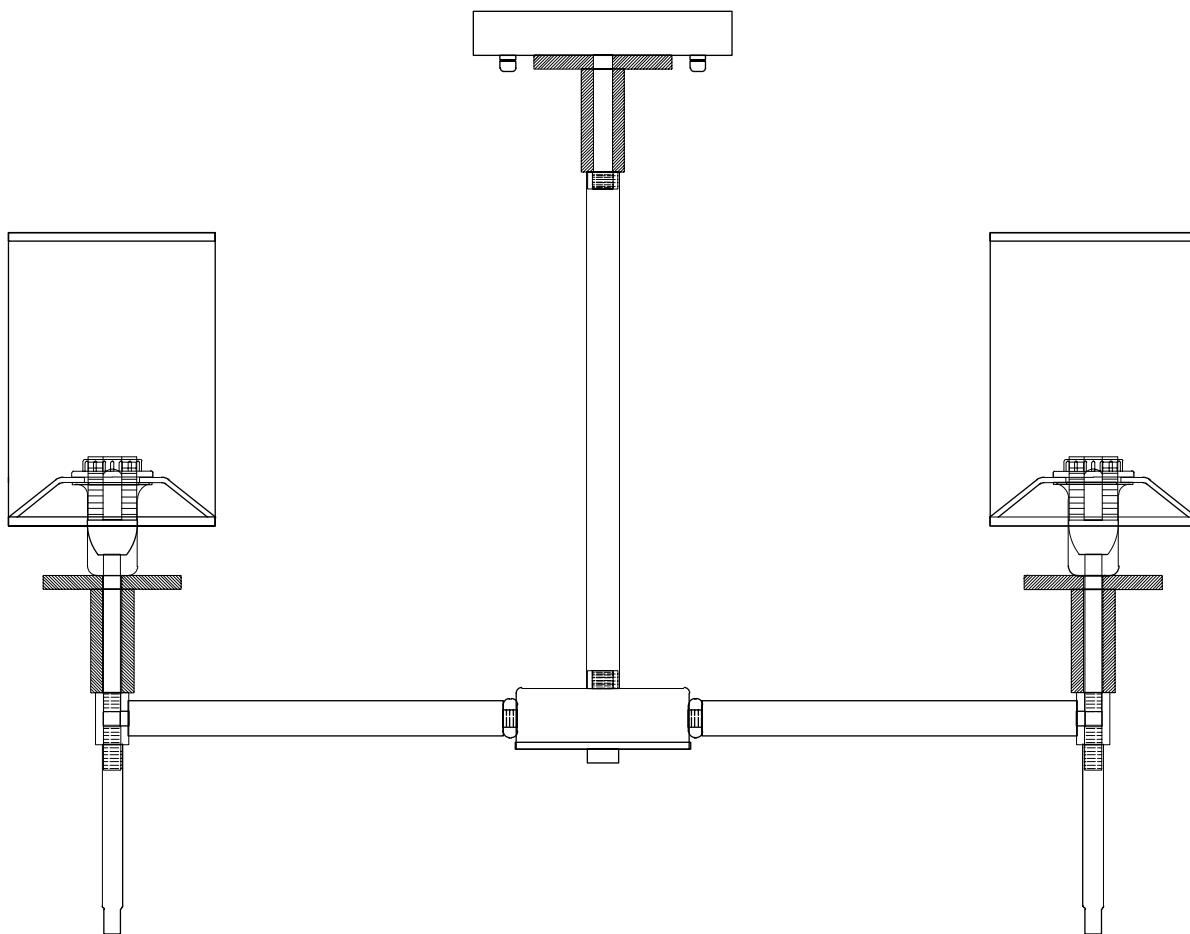

Модель 60132/6

СВЕТИЛЬНИК ОБЩЕГО НАЗНАЧЕНИЯ
ПОТОЛОЧНЫЙ СВЕТИЛЬНИК

EUROSVET®

ИНСТРУКЦИЯ ПО СБОРКЕ

Комплекующая часть	Кол-во, шт.
Крепежная планка	1
Потолочная чаша	1
Центральная часть	1
Нижняя чаша	1
Рожок	6
Декоративная гайка	1
Абажур	6
Юбка патрона	6