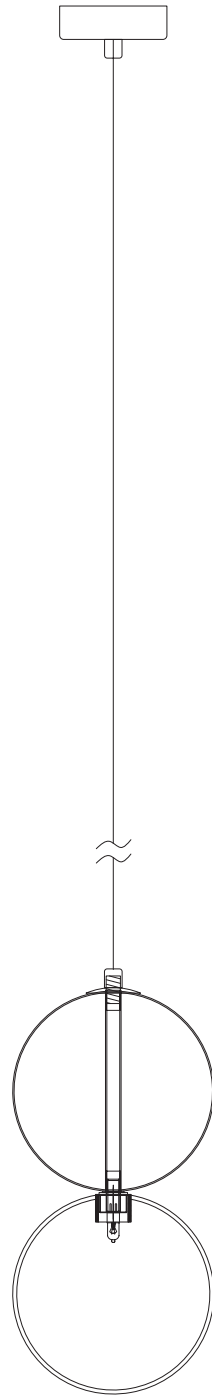

Модель 50091/1

СВЕТИЛЬНИК ОБЩЕГО НАЗНАЧЕНИЯ
ПОДВЕСНОЙ СВЕТИЛЬНИК

EUROSVET®

ИНСТРУКЦИЯ ПО СБОРКЕ

Комплекующая часть	Кол-во, шт.
Крепежная планка	1
Потолочная чаша	1
Подвес	1
Плафон	1

- Установка приобретённого светильника должна производиться сертифицированным электриком!
- Отключайте электропитание перед установкой светильника!
- Используйте перчатки при монтаже ламп – это существенно продлевает срок их службы!
- До полного окончания сборки не выбрасывайте оберточную бумагу: в ней могут оставаться отдельные элементы люстры или случайно отсоединившиеся хрусталики!
- Не допускайте перепадов напряжения в сети выше 240В.
- При чистке арматуры используйте мягкую салфетку с чистящими средствами, специально предназначенными для металлических гальванизированных изделий.
- Запрещается монтаж светильников на любых легкоплавких, легковоспламеняющихся и токопроводящих поверхностях.
- Действие гарантии не распространяется на случаи нарушения правил эксплуатации, неправильной установки оборудования, внесения изменений в конструкцию светильника, невыполнения периодических профилактических работ или небрежности со стороны покупателя или третьих лиц. Действие гарантии не распространяется также на возможный дополнительный ущерб или дополнительные расходы, например, на отделку интерьера.