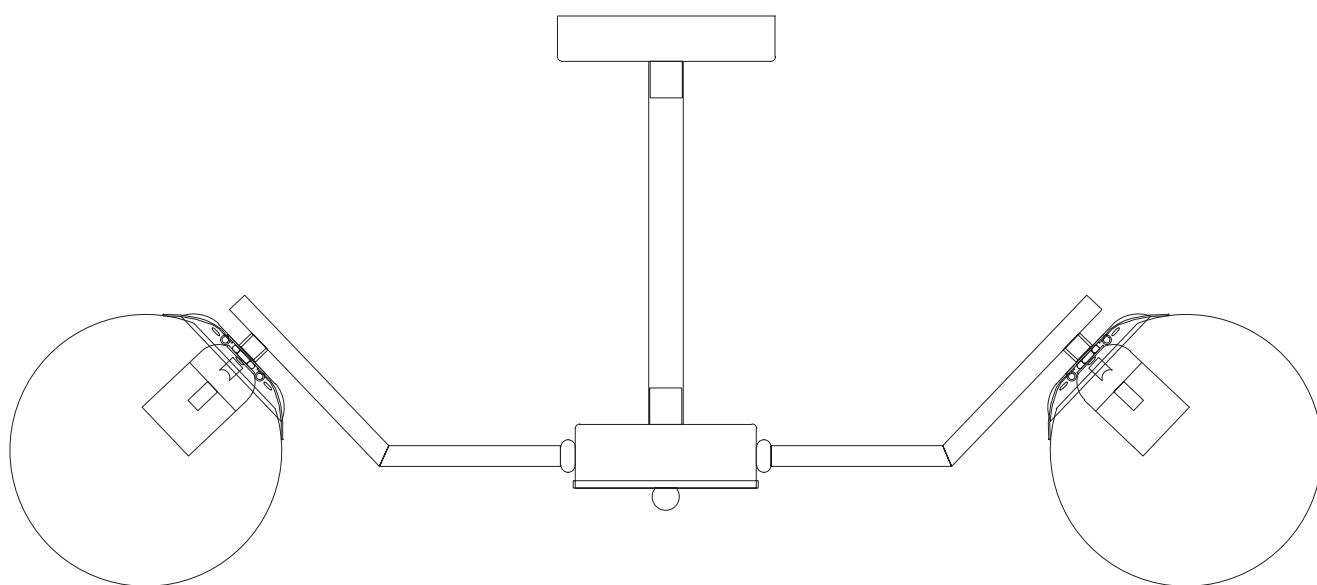

Модель 70154/6

СВЕТИЛЬНИК ОБЩЕГО НАЗНАЧЕНИЯ
ПОТОЛОЧНЫЙ СВЕТИЛЬНИК | EUROSVET®

ИНСТРУКЦИЯ ПО СБОРКЕ

Комплекующая часть	Кол-во, шт.
Крепежная планка	1
Потолочная чаша	1
Нижняя чаша	1
Декоративная гайка	1
Рожок	6
Плафон	6