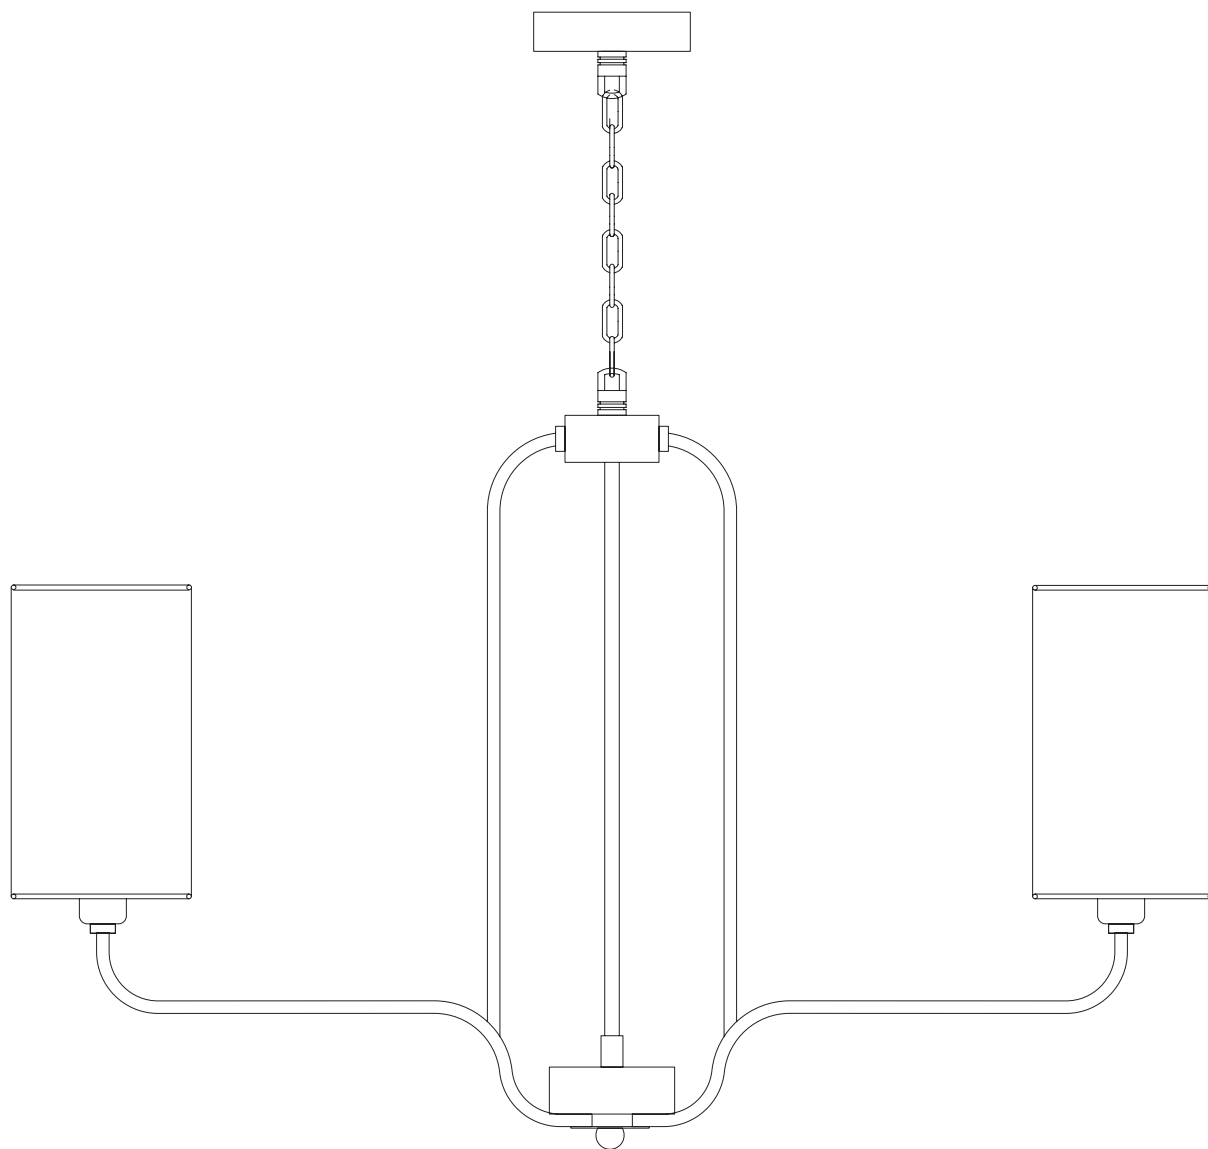

Модель 60128/8

СВЕТИЛЬНИК ОБЩЕГО НАЗНАЧЕНИЯ
ПОДВЕСНОЙ СВЕТИЛЬНИК | EUROSVET®

ИНСТРУКЦИЯ ПО СБОРКЕ

Комплекующая часть	Кол-во, шт.
Крепёжная планка	1
Потолочная чаша	1
Цепь	1
Центральная часть	1
Нижняя чаша	1
Рожок	8
Декоративная гайка	1
Юбка патрона	8
Абажур	8