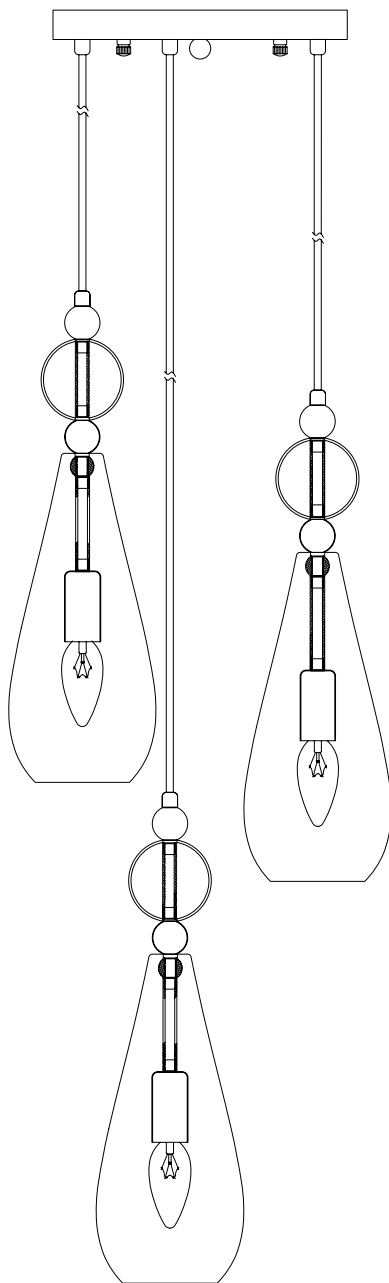

Модель 50202/3

СВЕТИЛЬНИК ОБЩЕГО НАЗНАЧЕНИЯ
ПОДВЕСНОЙ СВЕТИЛЬНИК | EUROSVET®

ИНСТРУКЦИЯ ПО СБОРКЕ

Комплекующая часть	Кол-во, шт.
Крепёжная планка	1
Потолочная чаша	1
Подвес	3
Плафон	3
Декоративная гайка	3