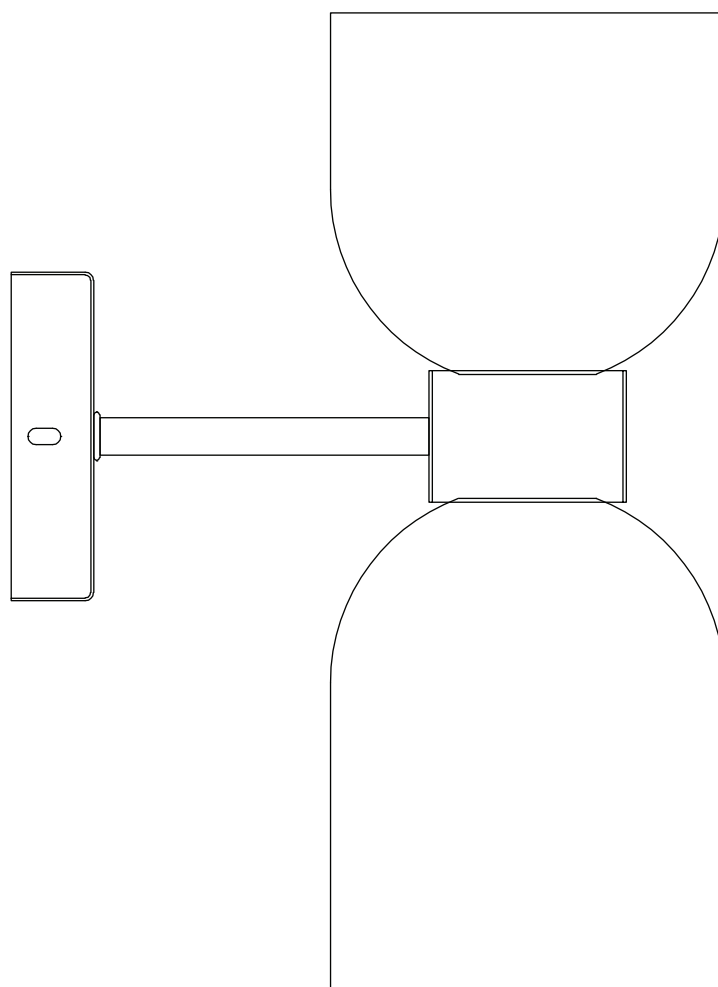

Модель 60118/2

СВЕТИЛЬНИК ОБЩЕГО НАЗНАЧЕНИЯ
НАСТЕННЫЙ СВЕТИЛЬНИК | EUROSVET®

ИНСТРУКЦИЯ ПО СБОРКЕ

Комплекующая часть	Кол-во, шт.
Крепёжная планка	1
Основание	1
Рожок	1
Плафон	2
Юбка патрона	2

- Установка приобретённого светильника должна производиться сертифицированным электриком!
- Отключайте электропитание перед установкой светильника!
- Используйте перчатки при монтаже ламп – это существенно продлевает срок их службы!
- До полного окончания сборки не выбрасывайте оберточную бумагу: в ней могут оставаться отдельные элементы люстры или случайно отсоединившиеся хрусталики!
- Не допускайте перепадов напряжения в сети выше 240В.
- При чистке арматуры используйте мягкую салфетку с чистящими средствами, специально предназначенными для металлических гальванизированных изделий.
- Запрещается монтаж светильников на любых легкоплавких, легковоспламеняющихся и токопроводящих поверхностях.
- Действие гарантии не распространяется на случаи нарушения правил эксплуатации, неправильной установки оборудования, внесения изменений в конструкцию светильника, невыполнения периодических профилактических работ или небрежности со стороны покупателя или третьих лиц. Действие гарантии не распространяется также на возможный дополнительный ущерб или дополнительные расходы, например, на отделку интерьера.