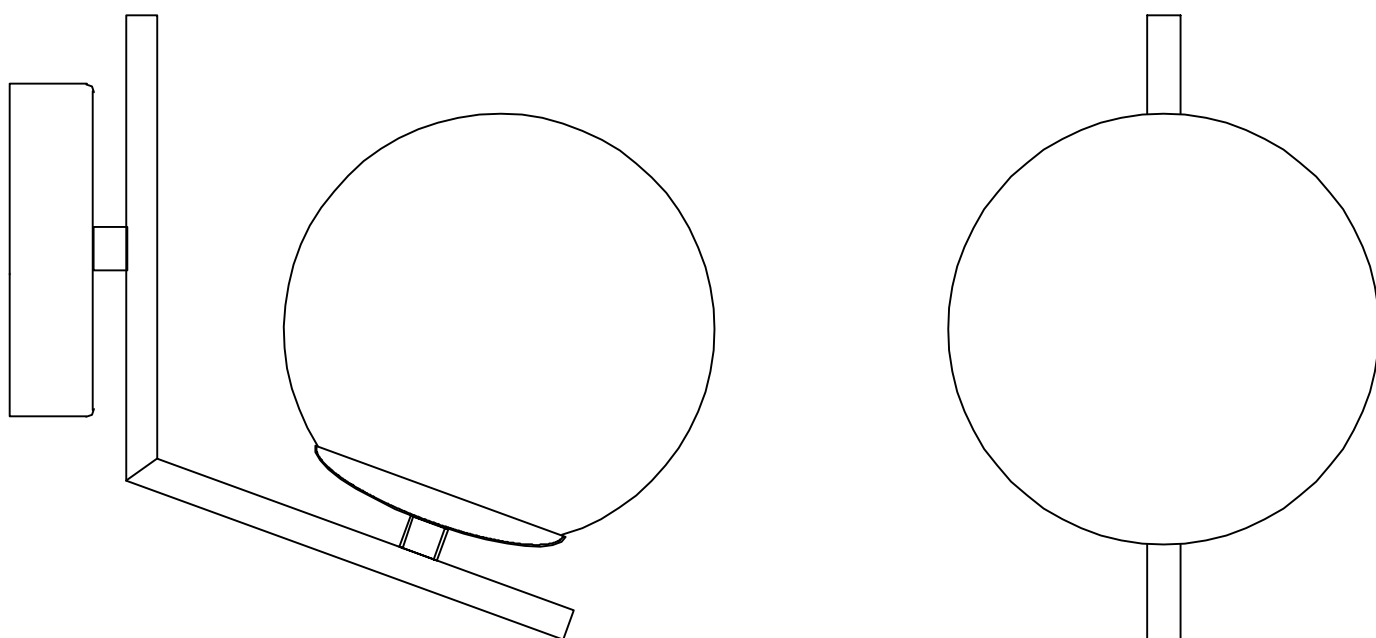

Модель 70152/1

СВЕТИЛЬНИК ОБЩЕГО НАЗНАЧЕНИЯ
НАСТЕННЫЙ СВЕТИЛЬНИК | EUROSVET®

ИНСТРУКЦИЯ ПО СБОРКЕ

Комплекующая часть	Кол-во, шт.
Крепежная планка	1
Настенная чаша	1
Рожок	1
Плафон	1

- Установка приобретённого светильника должна производиться сертифицированным электриком!
- Отключайте электропитание перед установкой светильника!
- Используйте перчатки при монтаже ламп – это существенно продлевает срок их службы!
- До полного окончания сборки не выбрасывайте оберточную бумагу: в ней могут оставаться отдельные элементы люстры или случайно отсоединившиеся хрусталики!
- Не допускайте перепадов напряжения в сети выше 240В.
- При чистке арматуры используйте мягкую салфетку с чистящими средствами, специально предназначенными для металлических гальванизированных изделий.
- Запрещается монтаж светильников на любых легкоплавких, легковоспламеняющихся и токопроводящих поверхностях.
- Действие гарантии не распространяется на случаи нарушения правил эксплуатации, неправильной установки оборудования, внесения изменений в конструкцию светильника, невыполнения периодических профилактических работ или небрежности со стороны покупателя или третьих лиц. Действие гарантии не распространяется также на возможный дополнительный ущерб или дополнительные расходы, например, на отделку интерьера.