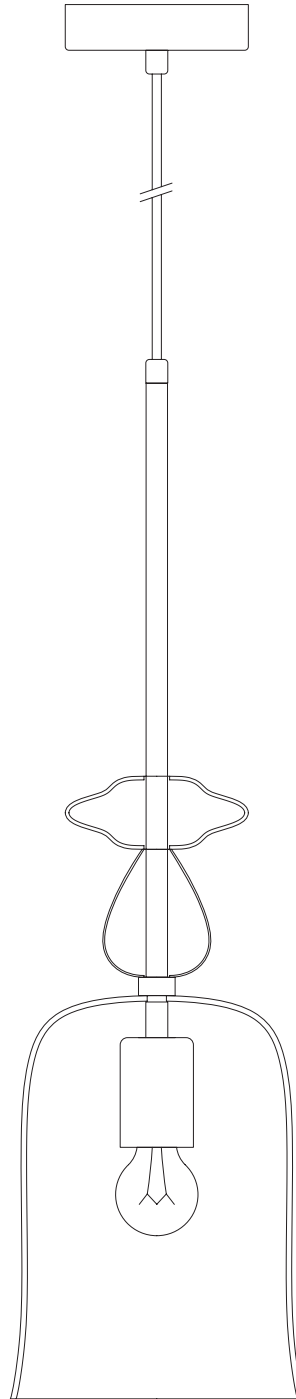

Модель 50194/1

СВЕТИЛЬНИК ОБЩЕГО НАЗНАЧЕНИЯ
ПОДВЕСНОЙ СВЕТИЛЬНИК | EUROSVET®

ИНСТРУКЦИЯ ПО СБОРКЕ

Комплекующая часть	Кол-во, шт.
Крепежная планка	1
Потолочная чаша	1
Плафон	1
Основание	1
Декоративный элемент	2