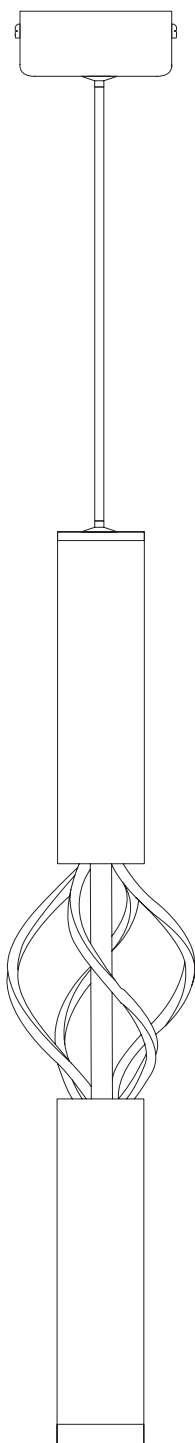

Модель 50191/1 LED

СВЕТИЛЬНИК ОБЩЕГО НАЗНАЧЕНИЯ
ПОДВЕСНОЙ СВЕТИЛЬНИК

EUROSVET®

ИНСТРУКЦИЯ ПО СБОРКЕ

Комплекующая часть	Кол-во, шт.
Крепежная планка	1
Потолочная чаша	1
Основание	1

- Установка приобретённого светильника должна производиться сертифицированным электриком!
- Отключайте электропитание перед установкой светильника!
- Используйте перчатки при монтаже ламп – это существенно продлевает срок их службы!
- До полного окончания сборки не выбрасывайте оберточную бумагу: в ней могут оставаться отдельные элементы люстры или случайно отсоединившиеся хрусталики!
- Не допускайте перепадов напряжения в сети выше 240В.
- При чистке арматуры используйте мягкую салфетку с чистящими средствами, специально предназначенными для металлических гальванизированных изделий.
- Запрещается монтаж светильников на любых легкоплавких, легковоспламеняющихся и токопроводящих поверхностях.
- Действие гарантии не распространяется на случаи нарушения правил эксплуатации, неправильной установки оборудования, внесения изменений в конструкцию светильника, невыполнения периодических профилактических работ или небрежности со стороны покупателя или третьих лиц. Действие гарантии не распространяется также на возможный дополнительный ущерб или дополнительные расходы, например, на отделку интерьера.