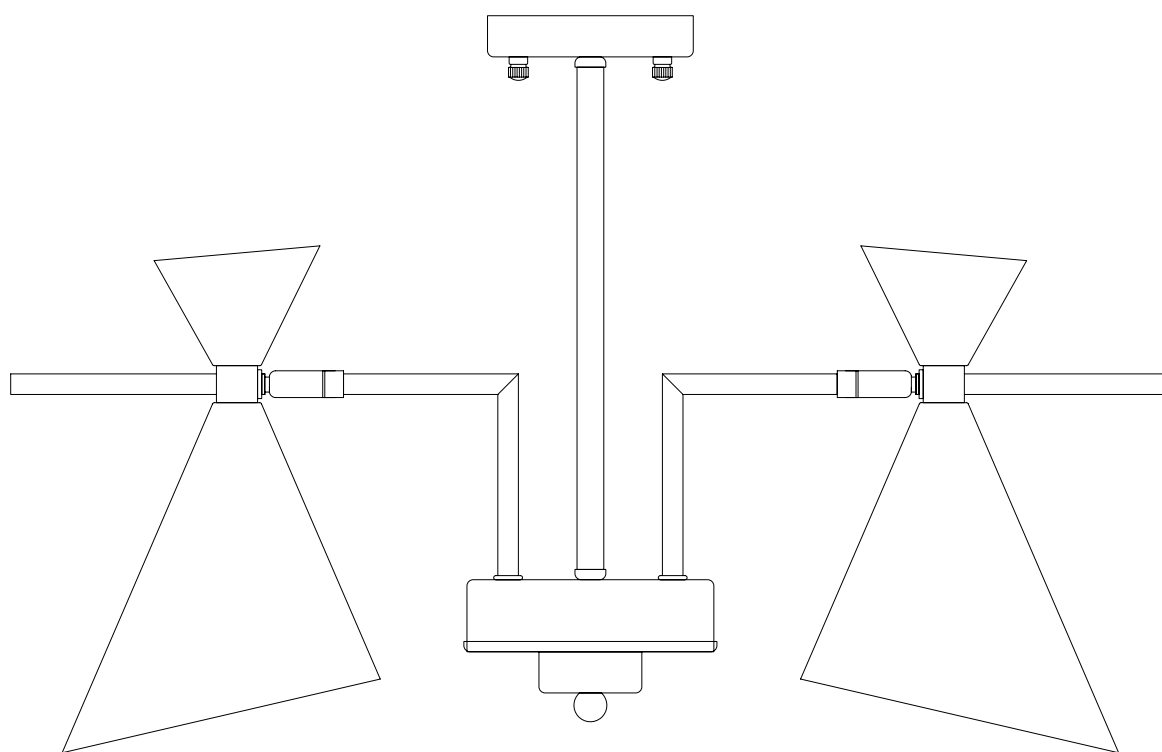

# Модель 70114/5

СВЕТИЛЬНИК ОБЩЕГО НАЗНАЧЕНИЯ  
ПОТОЛОЧНЫЙ СВЕТИЛЬНИК

EUROSVET®

## ИНСТРУКЦИЯ ПО СБОРКЕ

Комплектующая часть	Кол-во, шт.
Крепежная планка	1
Потолочная чаша	1
Арматура	1
Нижняя чаша	1
Рожок	5
Декоративная гайка	3
Декоративная чаша	1

- Установка приобретённого светильника должна производиться сертифицированным электриком!
- Отключайте электропитание перед установкой светильника!
- Используйте перчатки при монтаже ламп – это существенно продлевает срок их службы!
- До полного окончания сборки не выбрасывайте оберточную бумагу: в ней могут оставаться отдельные элементы люстры или случайно отсоединившиеся хрусталики!
- Не допускайте перепадов напряжения в сети выше 240В.
- При чистке арматуры используйте мягкую салфетку с чистящими средствами, специально предназначенными для металлических гальванизированных изделий.
- Запрещается монтаж светильников на любых легкоплавких, легковоспламеняющихся и токопроводящих поверхностях.
- Действие гарантии не распространяется на случаи нарушения правил эксплуатации, неправильной установки оборудования, внесения изменений в конструкцию светильника, невыполнения периодических профилактических работ или небрежности со стороны покупателя или третьих лиц. Действие гарантии не распространяется также на возможный дополнительный ущерб или дополнительные расходы, например, на отделку интерьера.