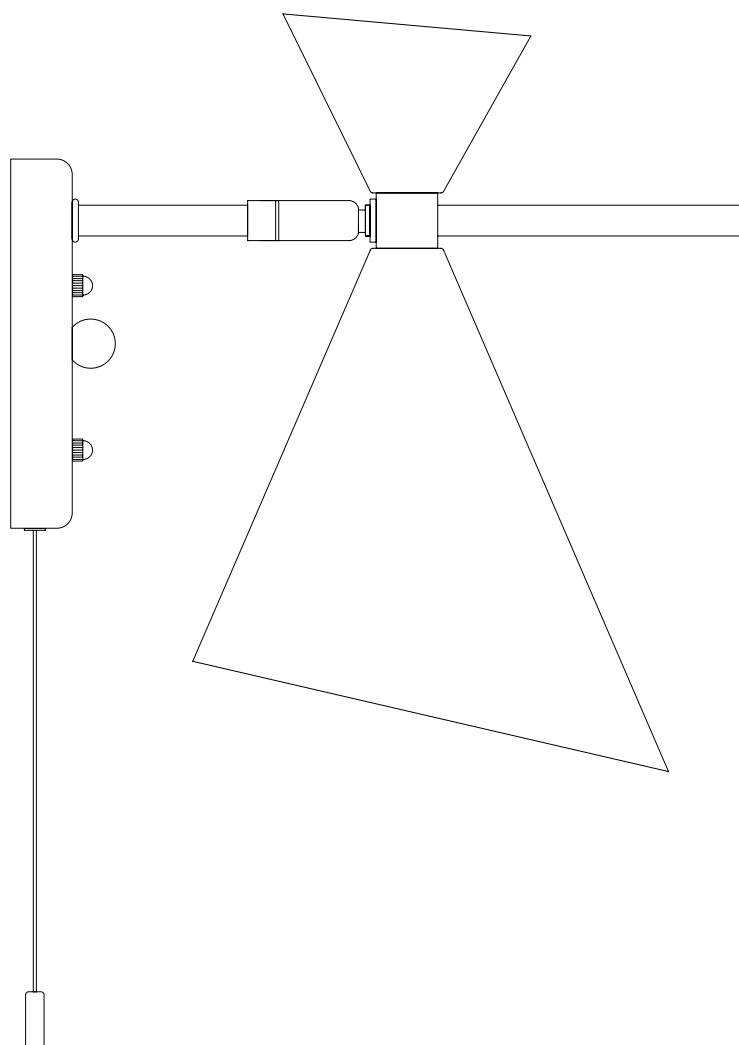

Модель 70114/1

СВЕТИЛЬНИК ОБЩЕГО НАЗНАЧЕНИЯ
НАСТЕННЫЙ СВЕТИЛЬНИК

EUROSVET®

ИНСТРУКЦИЯ ПО СБОРКЕ

Комплекующая часть	Кол-во, шт.
Крепежная планка	1
Настенная чаша	1
Рожок	1
Выключатель	1
Декоративная гайка	3