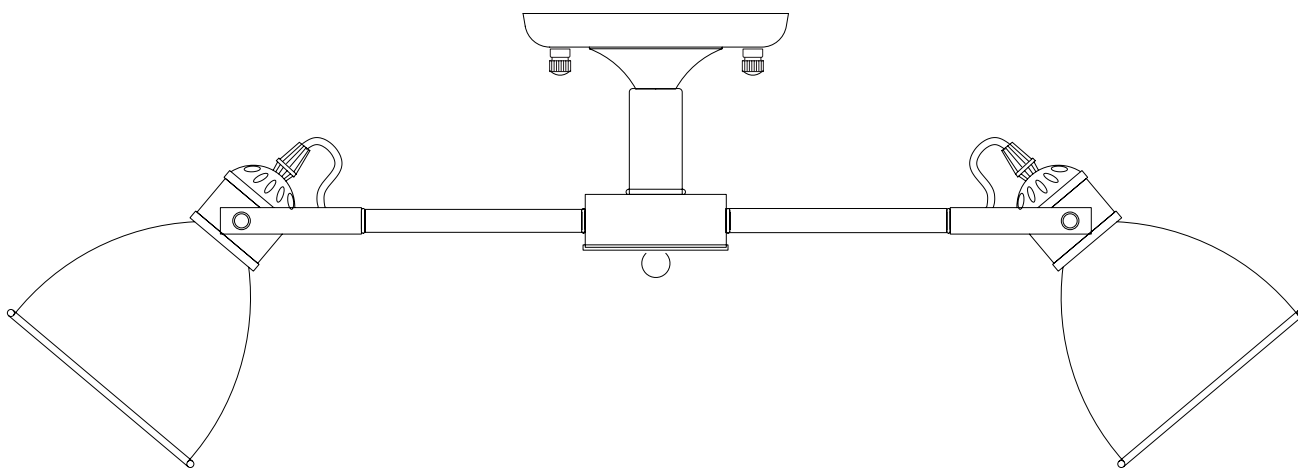

Модель 70112/5

СВЕТИЛЬНИК ОБЩЕГО НАЗНАЧЕНИЯ
ПОТОЛОЧНЫЙ СВЕТИЛЬНИК

EUROSVET®

ИНСТРУКЦИЯ ПО СБОРКЕ

Комплекующая часть	Кол-во, шт.
Крепежная планка	1
Основание	1
Декоративная гайка	3
Рожок	5
Потолочная чаша	1
Нижняя чаша	1