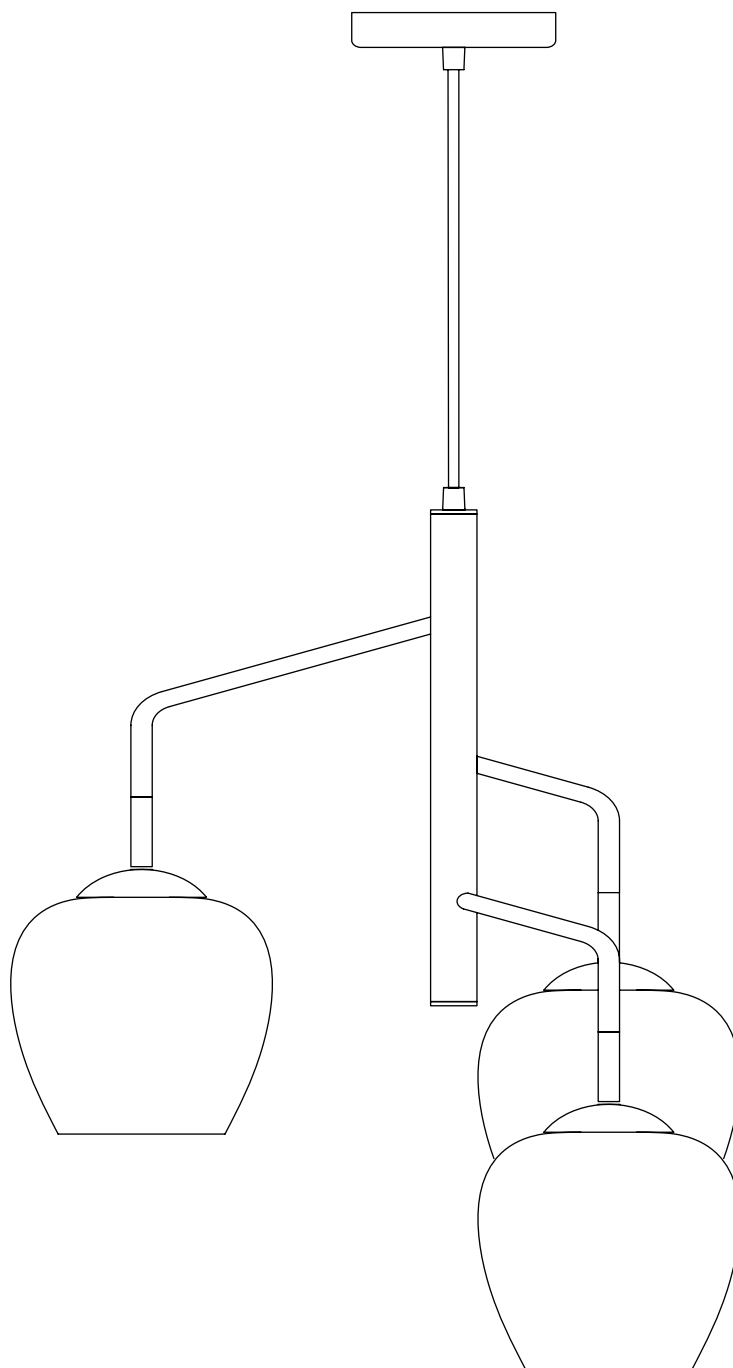

# Модель 50086/3

СВЕТИЛЬНИК ОБЩЕГО НАЗНАЧЕНИЯ  
ПОДВЕСНОЙ СВЕТИЛЬНИК

EUROSVET®

## ИНСТРУКЦИЯ ПО СБОРКЕ

Комплекующая часть	Кол-во, шт.
Крепежная планка	1
Основание	1
Плафон	3
Юбка патрона	3

- Установка приобретённого светильника должна производиться сертифицированным электриком!
- Отключайте электропитание перед установкой светильника!
- Используйте перчатки при монтаже ламп – это существенно продлевает срок их службы!
- До полного окончания сборки не выбрасывайте оберточную бумагу: в ней могут оставаться отдельные элементы люстры или случайно отсоединившиеся хрусталики!
- Не допускайте перепадов напряжения в сети выше 240В.
- При чистке арматуры используйте мягкую салфетку с чистящими средствами, специально предназначенными для металлических гальванизированных изделий.
- Запрещается монтаж светильников на любых легкоплавких, легковоспламеняющихся и токопроводящих поверхностях.
- Действие гарантии не распространяется на случаи нарушения правил эксплуатации, неправильной установки оборудования, внесения изменений в конструкцию светильника, невыполнения периодических профилактических работ или небрежности со стороны покупателя или третьих лиц. Действие гарантии не распространяется также на возможный дополнительный ущерб или дополнительные расходы, например, на отделку интерьера.