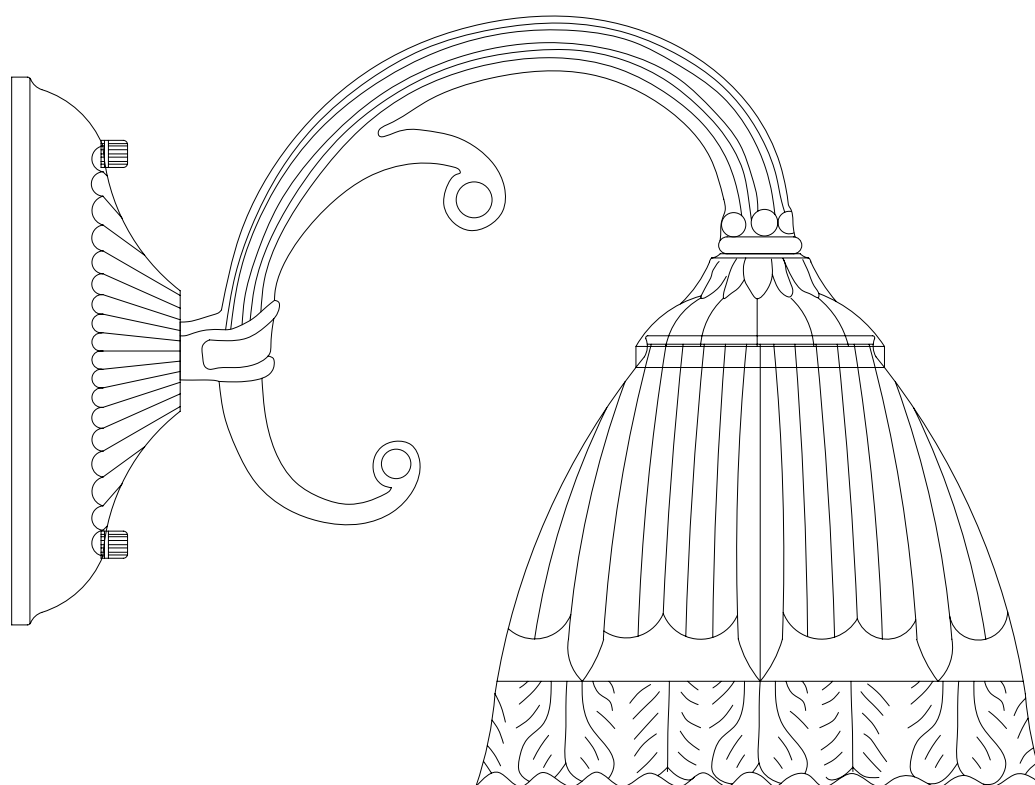

Модель 60107/1

СВЕТИЛЬНИК ОБЩЕГО НАЗНАЧЕНИЯ
НАСТЕННЫЙ СВЕТИЛЬНИК

EUROSVET®

ИНСТРУКЦИЯ ПО СБОРКЕ

Комплекующая часть	Кол-во, шт.
Крепежная планка	1
Настенная чаша	1
Декоративная гайка	2
Плафон	1
Юбка патрона	1