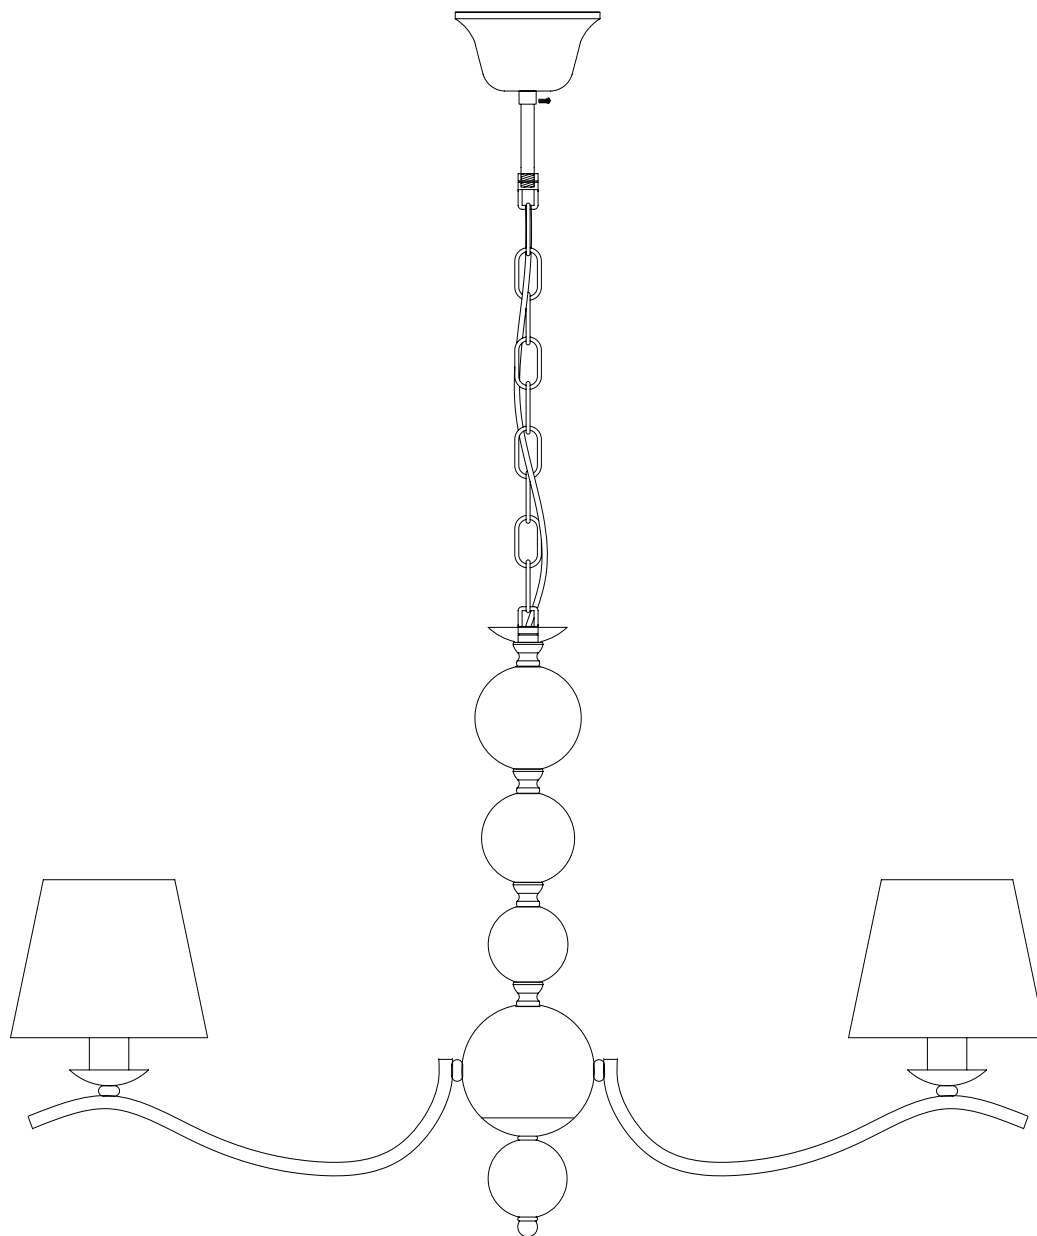

Модель 60097/8

СВЕТИЛЬНИК ОБЩЕГО НАЗНАЧЕНИЯ
ПОДВЕСНОЙ СВЕТИЛЬНИК

EUROSVET®

ИНСТРУКЦИЯ ПО СБОРКЕ

Комплекующая часть	Кол-во, шт.
Центральная часть	1
Потолочная чаша	1
Цепь	1
Декоративная гайка	1
Рожок	8
Центральный провод	1
Нижняя чаша	1
Абажур	8
Юбка патрона	8