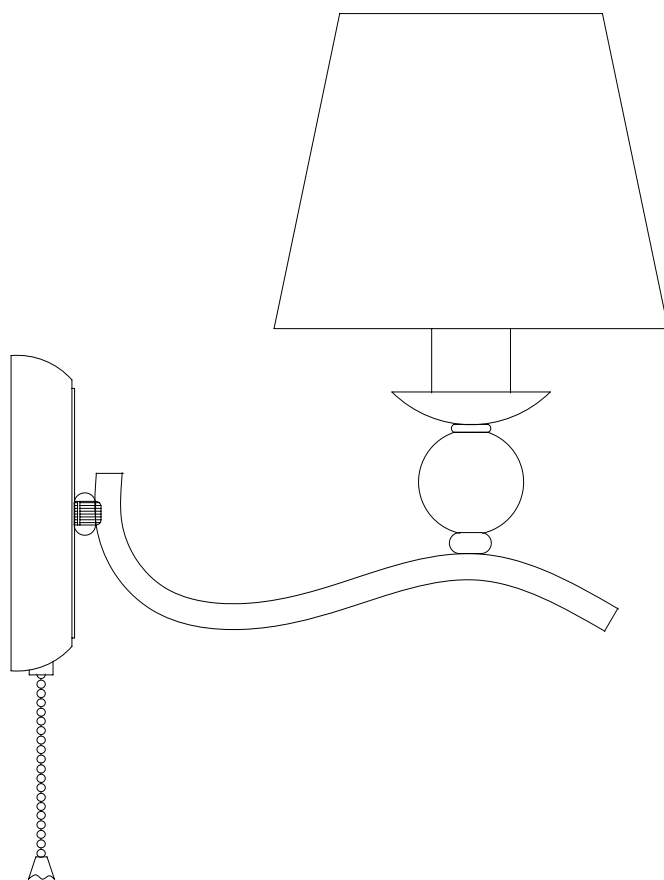

Модель 60097/1

СВЕТИЛЬНИК ОБЩЕГО НАЗНАЧЕНИЯ
НАСТЕННЫЙ СВЕТИЛЬНИК

EUROSVET®

ИНСТРУКЦИЯ ПО СБОРКЕ

| Комплекующая часть | Кол-во, шт. |
|--------------------|-------------|
| Крепежная планка | 1 |
| Настенная чаша | 1 |
| Рожок | 1 |
| Выключатель | 1 |
| Декоративная гайка | 2 |
| Абажур | 1 |
| Юбка патрона | 1 |