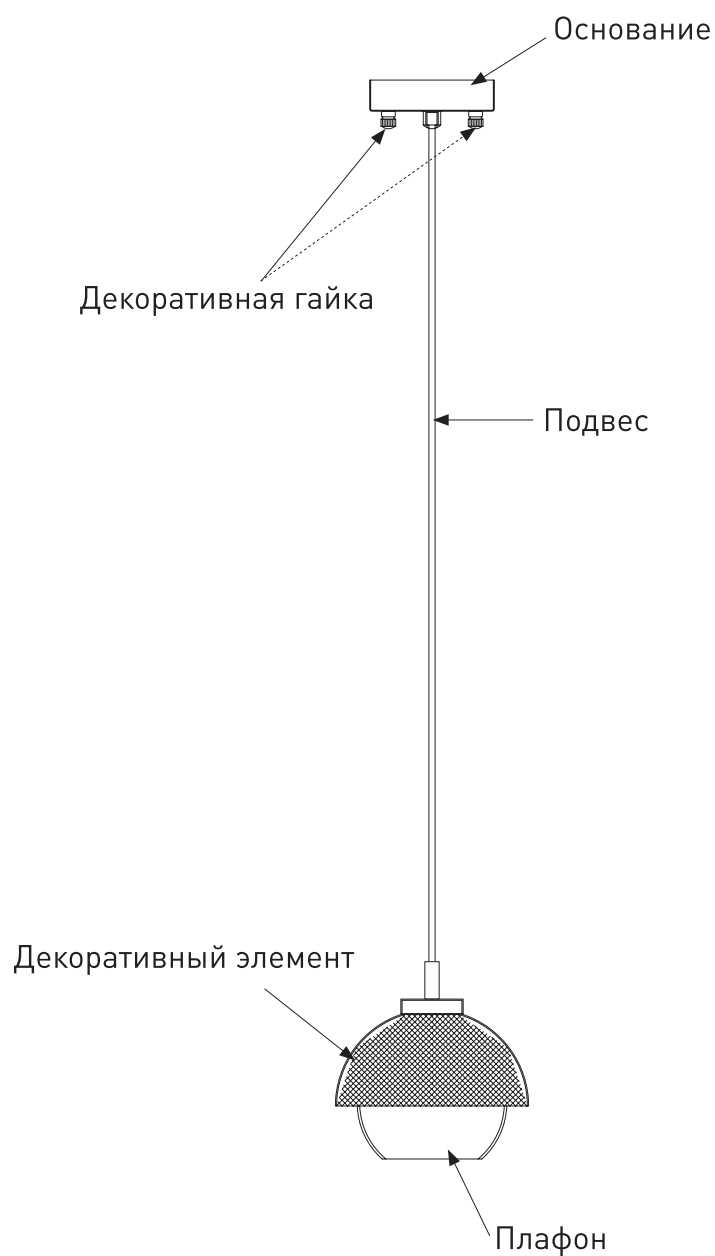

Модель 50106/1

СВЕТИЛЬНИК ОБЩЕГО НАЗНАЧЕНИЯ
ПОДВЕСНОЙ СВЕТИЛЬНИК

EUROSVET®

ИНСТРУКЦИЯ ПО СБОРКЕ

Комплекующая часть	Кол-во, шт.
Крепежная планка	1
Основание	1
Декоративная гайка	2
Плафон	1
Юбка патрона	1

- Установка приобретённого светильника должна производиться сертифицированным электриком!
- Отключайте электропитание перед установкой светильника!
- Используйте перчатки при монтаже ламп – это существенно продлевает срок их службы!
- До полного окончания сборки не выбрасывайте оберточную бумагу: в ней могут оставаться отдельные элементы люстры или случайно отсоединившиеся хрусталики!
- Не допускайте перепадов напряжения в сети выше 240В.
- При чистке арматуры используйте мягкую салфетку с чистящими средствами, специально предназначенными для металлических гальванизированных изделий.
- Запрещается монтаж светильников на любых легкоплавких, легковоспламеняющихся и токопроводящих поверхностях.
- Действие гарантии не распространяется на случаи нарушения правил эксплуатации, неправильной установки оборудования, внесения изменений в конструкцию светильника, невыполнения периодических профилактических работ или небрежности со стороны покупателя или третьих лиц. Действие гарантии не распространяется также на возможный дополнительный ущерб или дополнительные расходы, например, на отделку интерьера.