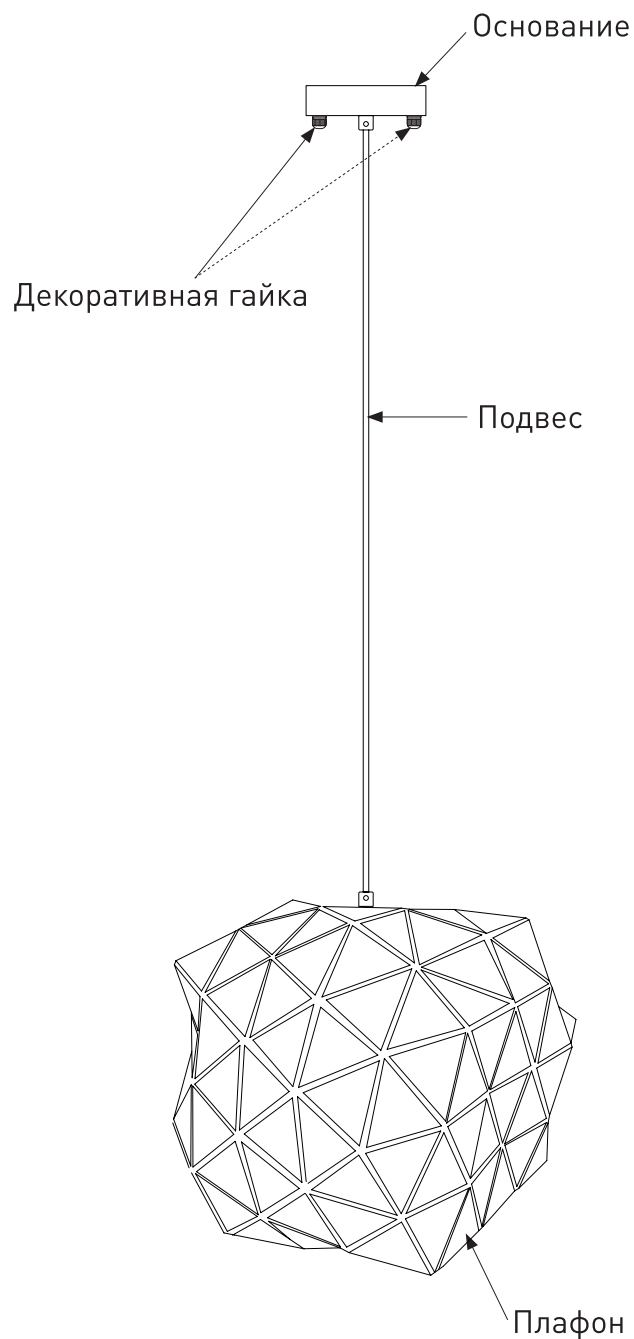

Модель 50169/1

СВЕТИЛЬНИК ОБЩЕГО НАЗНАЧЕНИЯ
ПОДВЕСНОЙ СВЕТИЛЬНИК

EUROSVET®

ИНСТРУКЦИЯ ПО СБОРКЕ

Комплекующая часть	Кол-во, шт.
Крепежная планка	1
Основание	1
Декоративная гайка	2
Плафон	1