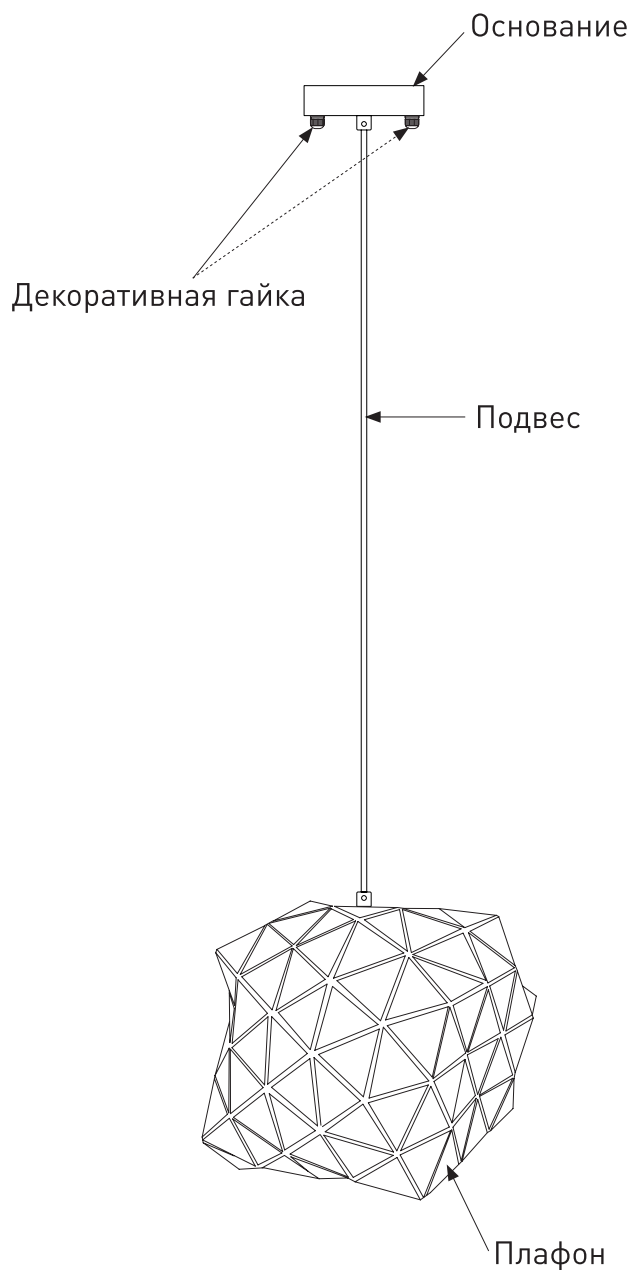

Модель 50168/1

СВЕТИЛЬНИК ОБЩЕГО НАЗНАЧЕНИЯ
ПОДВЕСНОЙ СВЕТИЛЬНИК

EUROSVET®

ИНСТРУКЦИЯ ПО СБОРКЕ

Комплекующая часть	Кол-во, шт.
Крепежная планка	1
Основание	1
Декоративная гайка	2
Плафон	1