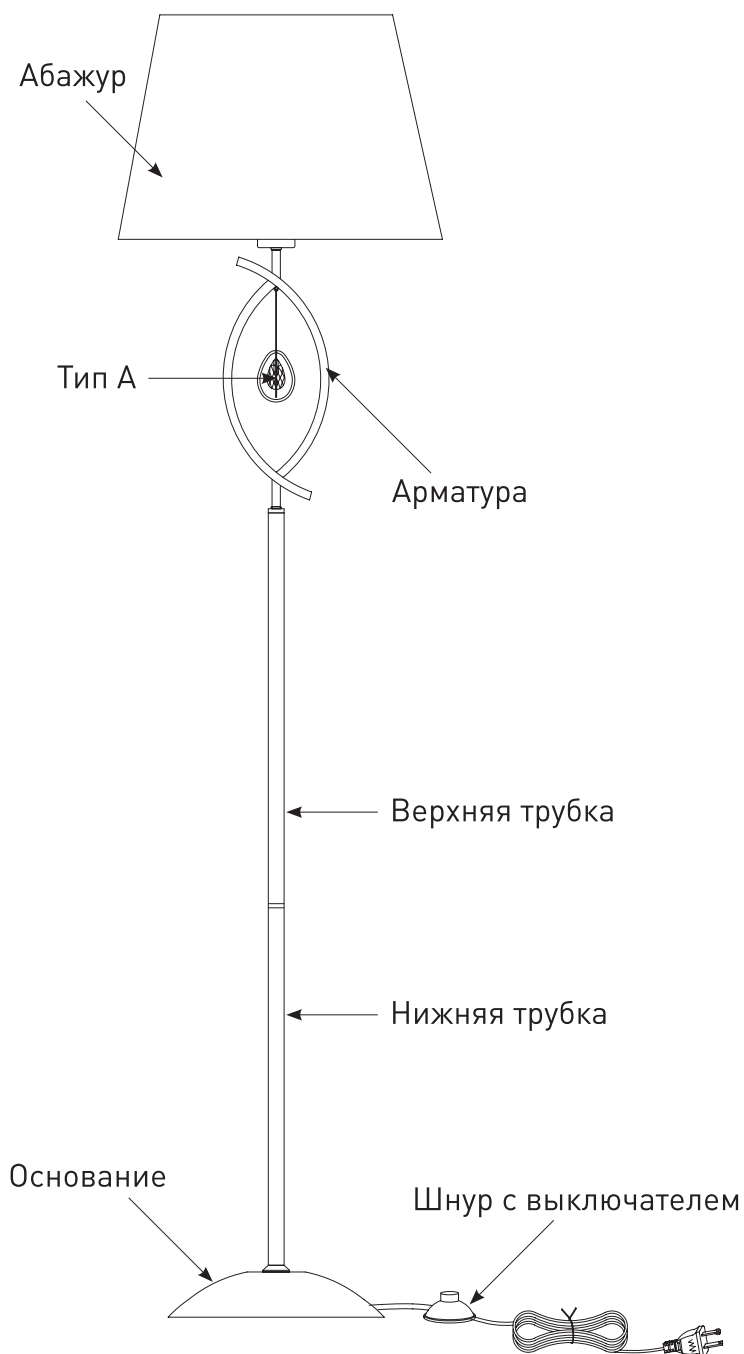

Модель 01067/1

СВЕТИЛЬНИК ОБЩЕГО НАЗНАЧЕНИЯ
НАПОЛЬНЫЙ СВЕТИЛЬНИК | EUROSVET®

ИНСТРУКЦИЯ ПО СБОРКЕ

Комплекующая часть	Кол-во, шт.
Абажур	1
Юбка патрона	1
Арматура	1
Верхняя труба	1
Нижняя труба	1
Основание	1
Шнур с выключателем	1

45x62 мм

Тип подвески	Кол-во подвесок, шт.	Состав подвески
Подвеска тип А	1	Хрусталик 45x62 мм – 1 шт.

- Установка приобретённого светильника должна производиться сертифицированным электриком!
- Отключайте электропитание перед установкой светильника!
- Используйте перчатки при монтаже ламп – это существенно продлевает срок их службы!
- До полного окончания сборки не выбрасывайте оберточную бумагу: в ней могут оставаться отдельные элементы люстры или случайно отсоединившиеся хрусталики!
- Не допускайте перепадов напряжения в сети выше 240В.
- При чистке арматуры используйте мягкую салфетку с чистящими средствами, специально предназначенными для металлических гальванизированных изделий.
- Запрещается монтаж светильников на любых легкоплавких, легковоспламеняющихся и токопроводящих поверхностях.
- Действие гарантии не распространяется на случаи нарушения правил эксплуатации, неправильной установки оборудования, внесения изменений в конструкцию светильника, невыполнения периодических профилактических работ или небрежности со стороны покупателя или третьих лиц. Действие гарантии не распространяется также на возможный дополнительный ущерб или дополнительные расходы, например, на отделку интерьера.