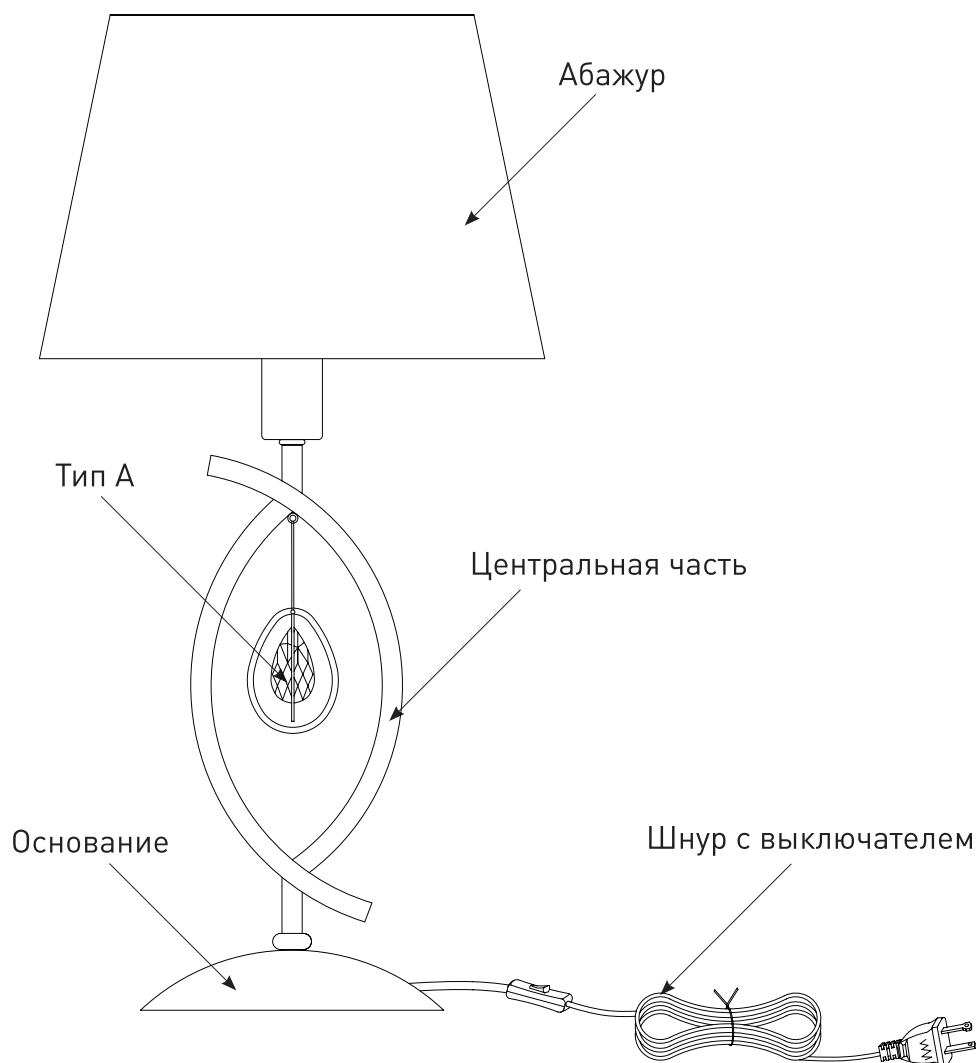

# Модель 01066/1

СВЕТИЛЬНИК ОБЩЕГО НАЗНАЧЕНИЯ  
НАСТОЛЬНЫЙ СВЕТИЛЬНИК | EUROSVET®

## ИНСТРУКЦИЯ ПО СБОРКЕ

45x62 мм

Комплекующая часть	Кол-во, шт.
Центральная часть с основанием и шнуром	1
Абажур	1
Юбка патрона	1

Тип подвески	Кол-во подвесок, шт.	Состав подвески
Подвеска тип А	1	Хрусталик 45x62 мм – 1 шт.