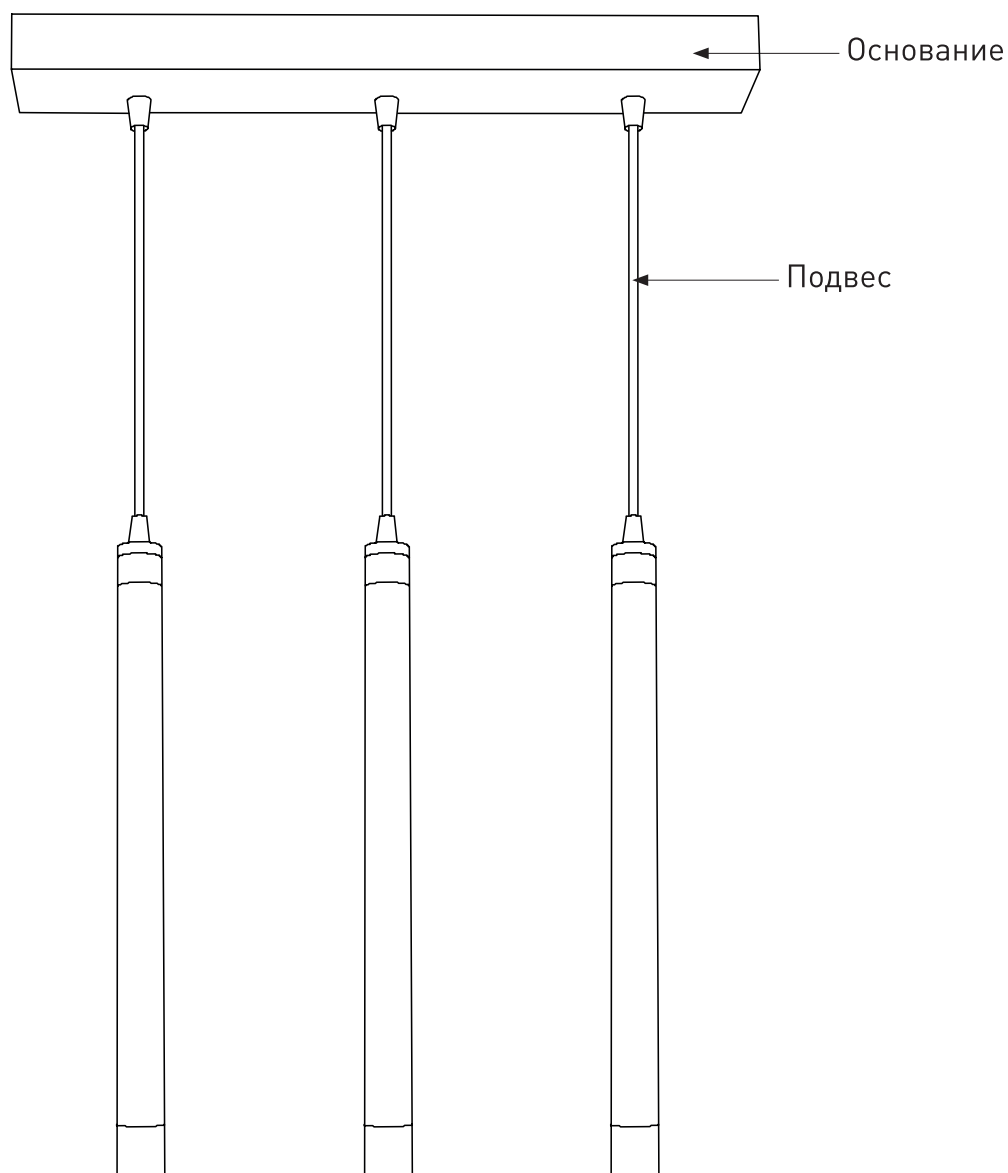

Модель 50133/3

СВЕТИЛЬНИК ОБЩЕГО НАЗНАЧЕНИЯ
ПОДВЕСНОЙ СВЕТИЛЬНИК

EUROSVET®

ИНСТРУКЦИЯ ПО СБОРКЕ

Комплекующая часть	Кол-во, шт.
Крепёжная планка	1
Светильник в сборе	1

- Установка приобретённого светильника должна производиться сертифицированным электриком!
- Отключайте электропитание перед установкой светильника!
- Используйте перчатки при монтаже ламп – это существенно продлевает срок их службы!
- До полного окончания сборки не выбрасывайте оберточную бумагу: в ней могут оставаться отдельные элементы люстры или случайно отсоединившиеся хрусталики!
- Не допускайте перепадов напряжения в сети выше 240В.
- При чистке арматуры используйте мягкую салфетку с чистящими средствами, специально предназначенными для металлических гальванизированных изделий.
- Запрещается монтаж светильников на любых легкоплавких, легковоспламеняющихся и токопроводящих поверхностях.
- Действие гарантии не распространяется на случаи нарушения правил эксплуатации, неправильной установки оборудования, внесения изменений в конструкцию светильника, невыполнения периодических профилактических работ или небрежности со стороны покупателя или третьих лиц. Действие гарантии не распространяется также на возможный дополнительный ущерб или дополнительные расходы, например, на отделку интерьера.