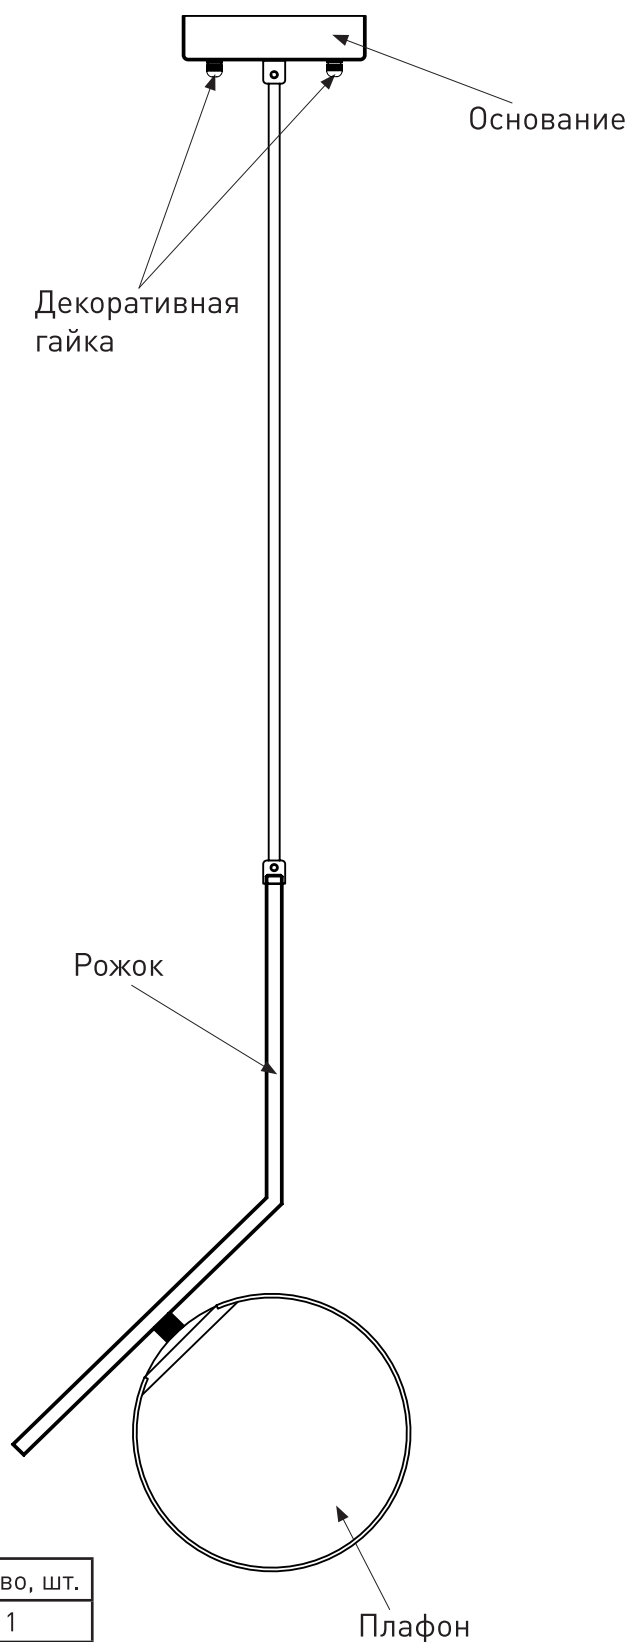

Модель 50159/1

СВЕТИЛЬНИК ОБЩЕГО НАЗНАЧЕНИЯ
ПОТОЛОЧНЫЙ СВЕТИЛЬНИК

EUROSVET®

ИНСТРУКЦИЯ ПО СБОРКЕ

Комплекующая часть	Кол-во, шт.
Крепежная планка	1
Основание	1
Рожок	1
Плафон	1
Декоративная гайка	2

- Установка приобретённого светильника должна производиться сертифицированным электриком!
- Отключайте электропитание перед установкой светильника!
- Используйте перчатки при монтаже ламп – это существенно продлевает срок их службы!
- До полного окончания сборки не выбрасывайте оберточную бумагу: в ней могут оставаться отдельные элементы люстры или случайно отсоединившиеся хрусталики!
- Не допускайте перепадов напряжения в сети выше 240В.
- При чистке арматуры используйте мягкую салфетку с чистящими средствами, специально предназначенными для металлических гальванизированных изделий.
- Запрещается монтаж светильников на любых легкоплавких, легковоспламеняющихся и токопроводящих поверхностях.
- Действие гарантии не распространяется на случаи нарушения правил эксплуатации, неправильной установки оборудования, внесения изменений в конструкцию светильника, невыполнения периодических профилактических работ или небрежности со стороны покупателя или третьих лиц. Действие гарантии не распространяется также на возможный дополнительный ущерб или дополнительные расходы, например, на отделку интерьера.