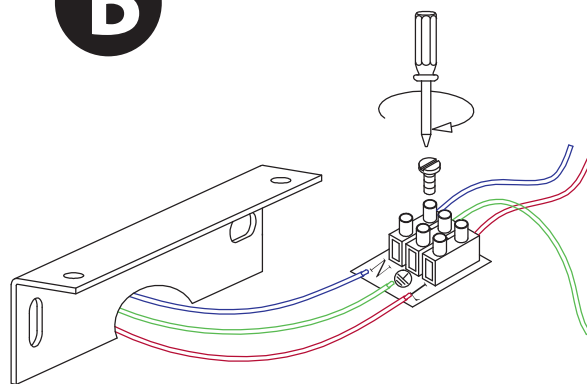

Схема монтажа светодиодной подсветки Venta MRL LED 12W 1005 IP20

A

Б

В

Г