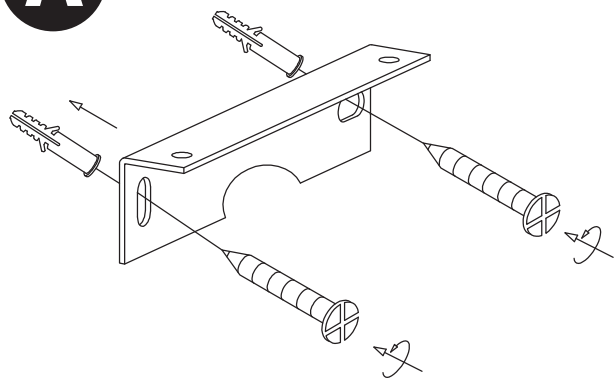

Схема монтажа светодиодной подсветки Venta MRL LED 12W 1005 IP20

A

Б

В

Г