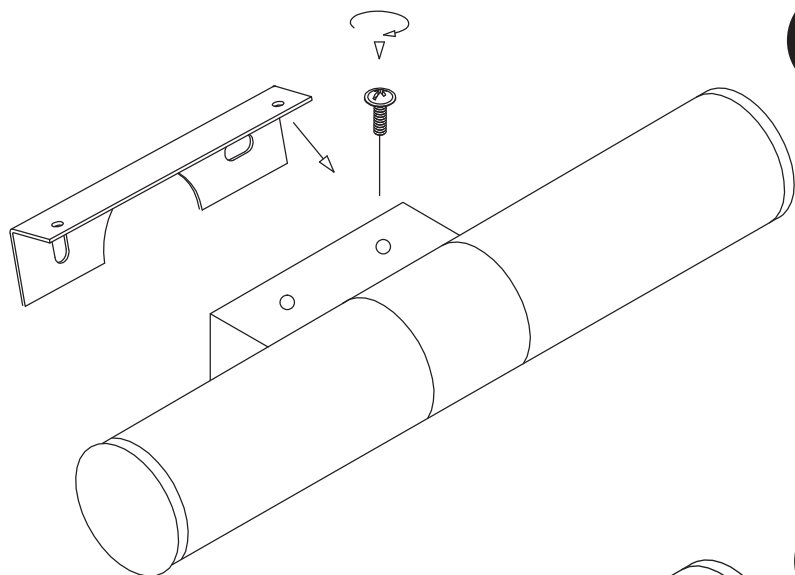

Схема монтажа светодиодной подсветки Venta MRL LED 12W 1005 IP20

A

Б

В

Г