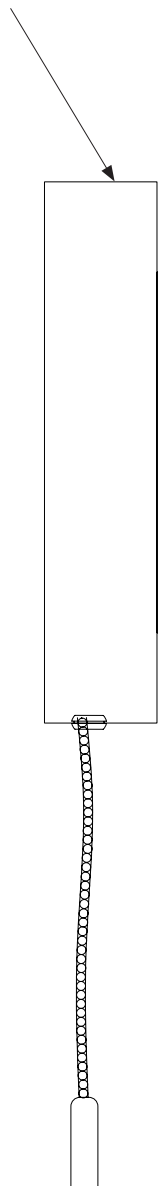

Модель 70085/1

СВЕТИЛЬНИК ОБЩЕГО НАЗНАЧЕНИЯ
НАСТЕННЫЙ СВЕТИЛЬНИК

EUROSVET®

ИНСТРУКЦИЯ ПО СБОРКЕ

Настенная чаша

Рожок

Плафон

Комплекующая часть	Кол-во, шт.
Крепёжная планка	1
Рожок	1
Плафон	1
Юбка патрона	1
Настенная чаша	1