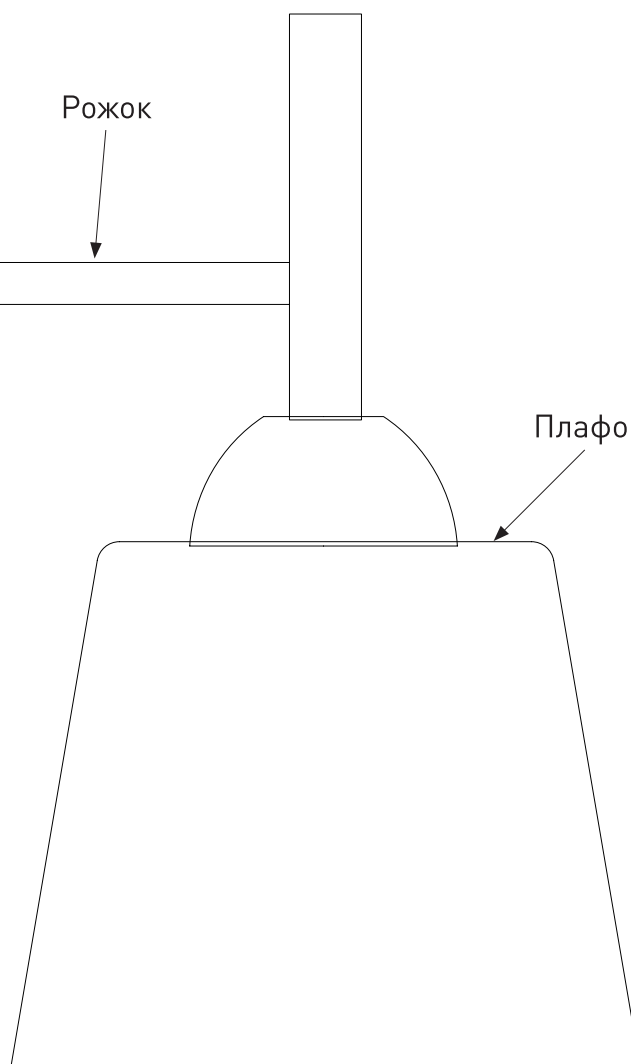

Модель 70085/1

СВЕТИЛЬНИК ОБЩЕГО НАЗНАЧЕНИЯ
НАСТЕННЫЙ СВЕТИЛЬНИК

EUROSVET®

ИНСТРУКЦИЯ ПО СБОРКЕ

Настенная чаша

Рожок

Плафон

Комплекующая часть	Кол-во, шт.
Крепёжная планка	1
Рожок	1
Плафон	1
Юбка патрона	1
Настенная чаша	1